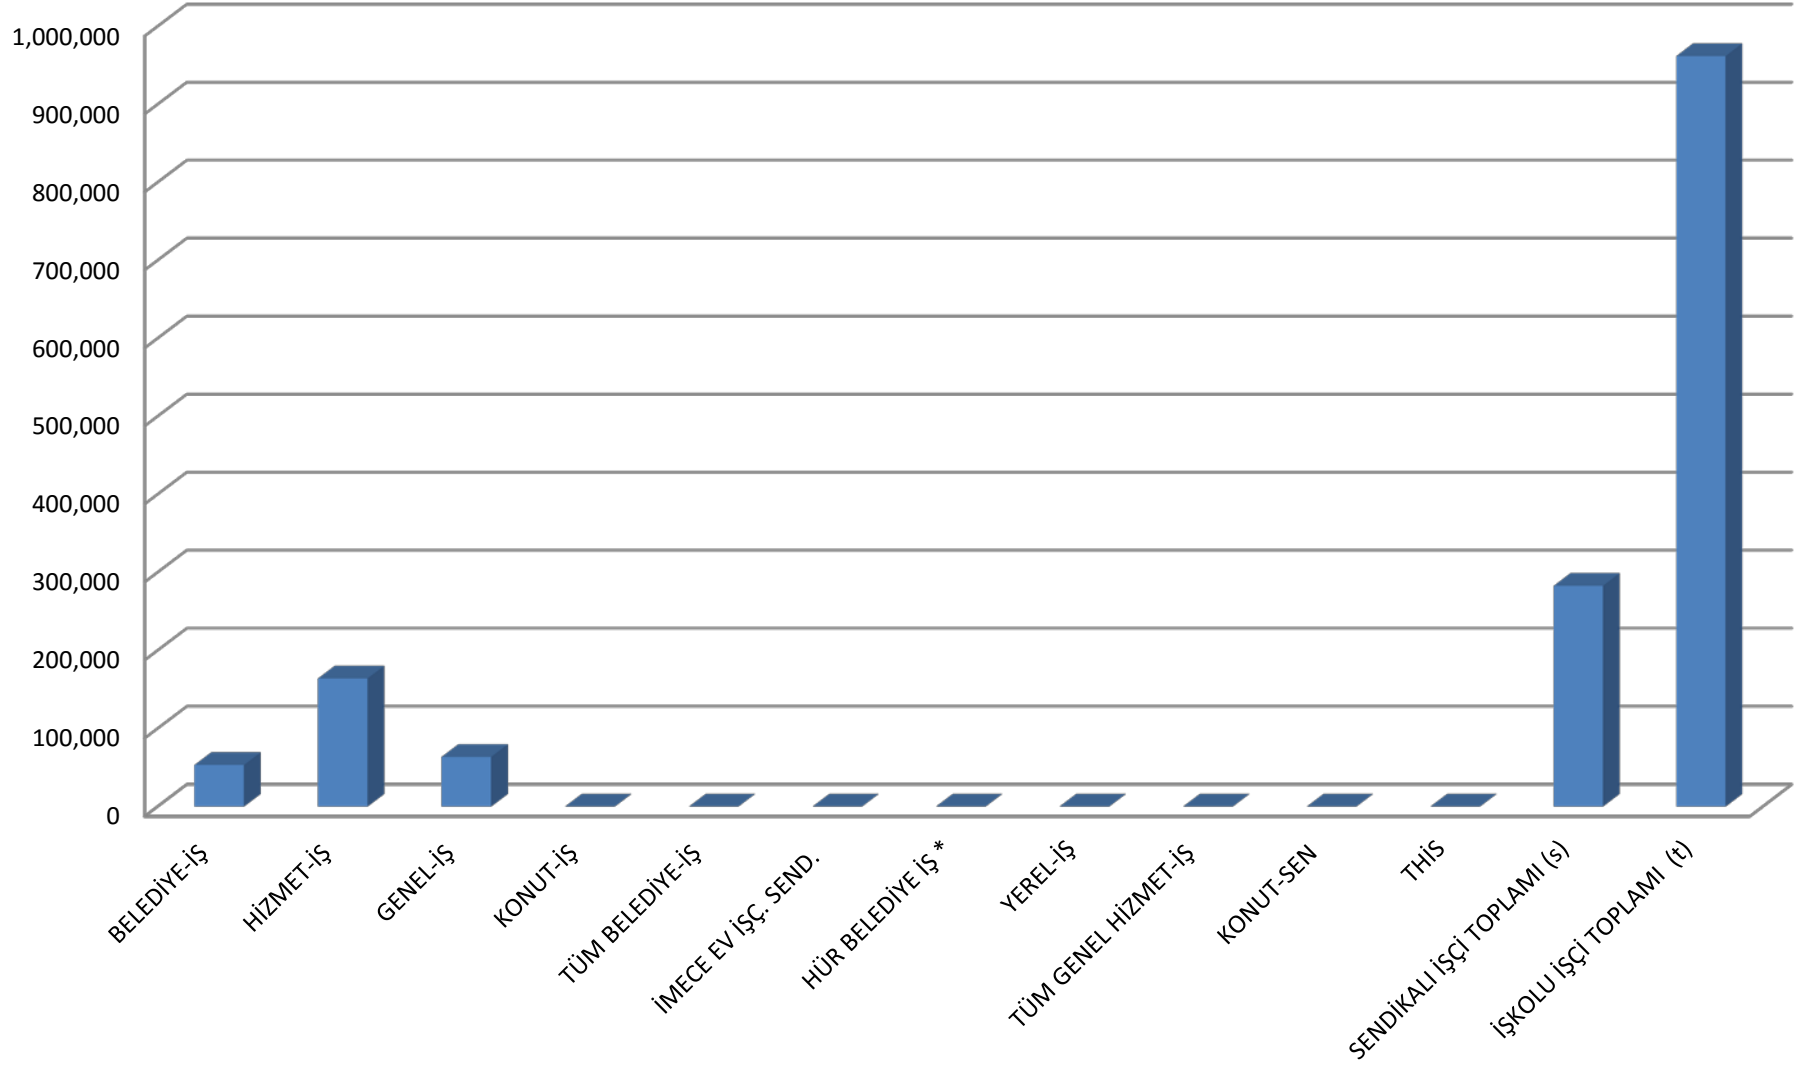

20 Nolu Genel İşler İşkolunda Sendikal Durum - Temmuz 2016

**Temmuz 2016 İstatistiklerine Göre
20 Nolu Genel İşler İşkolunda
Sendikalı İşçilerin Sendikalara Göre Dağılımı**