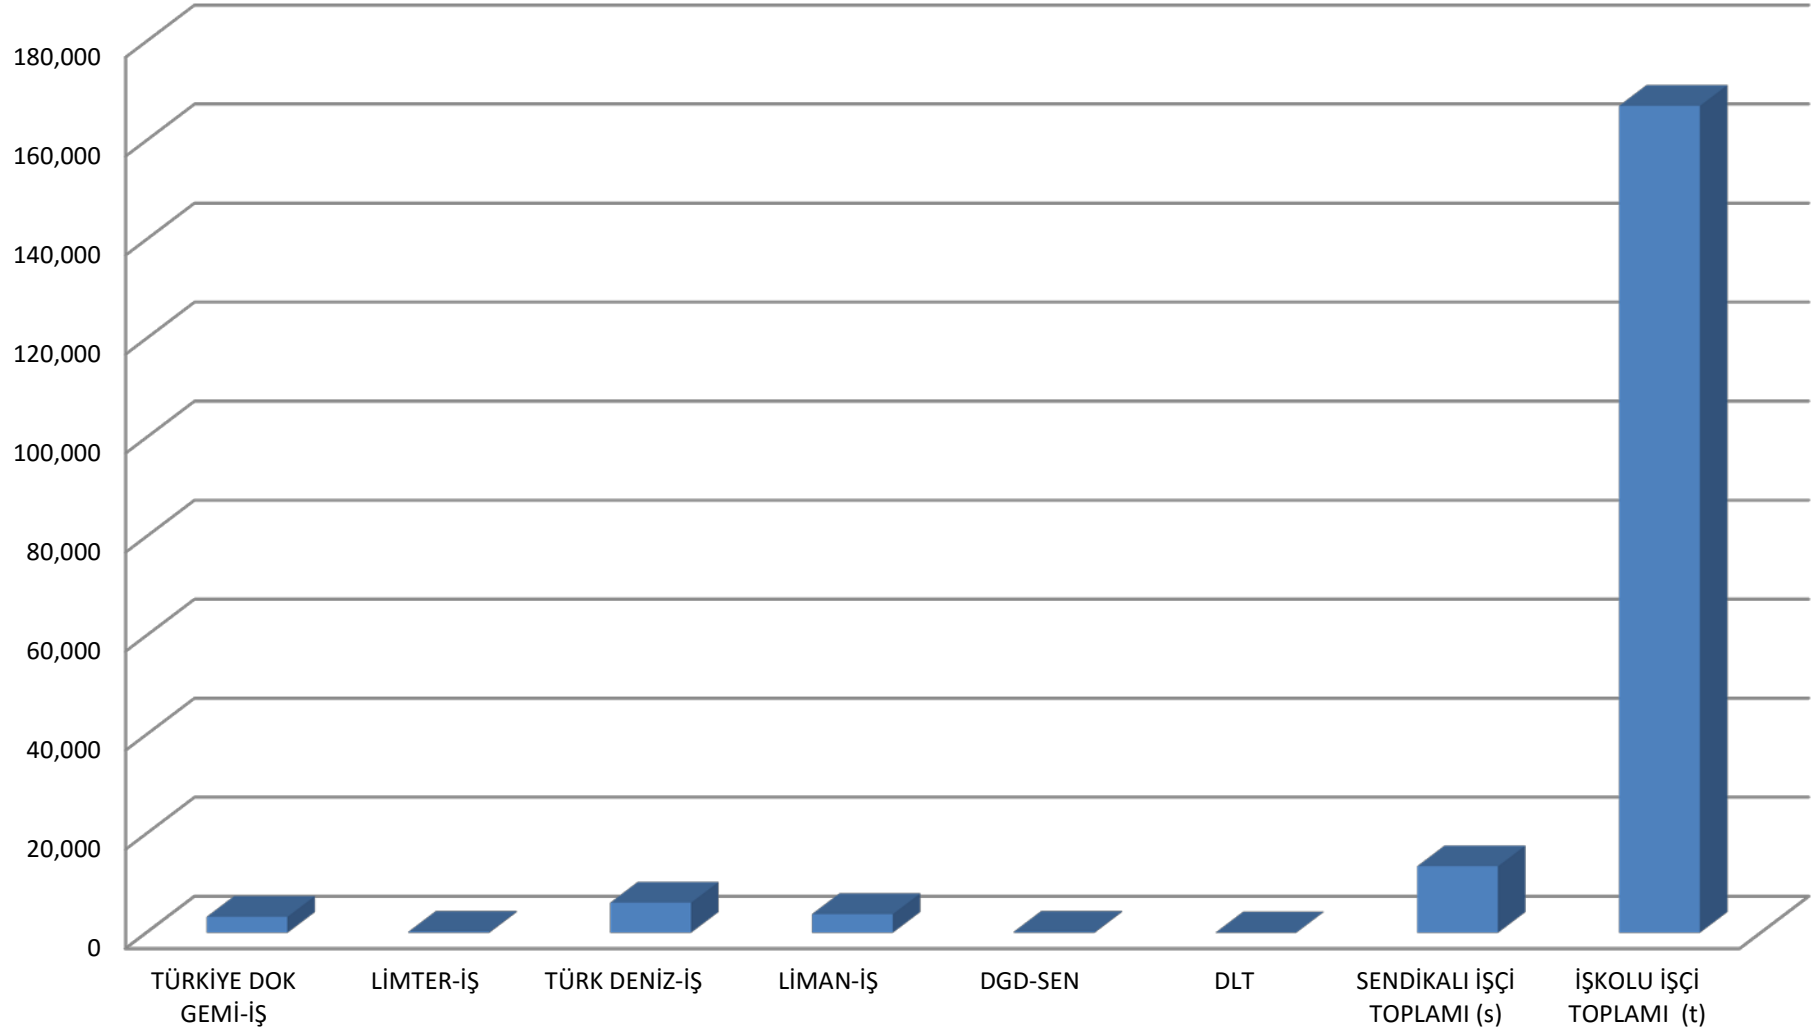

**16 Nolu Gemi Yapımı Deniz Taşımacılığı Ardiye ve Antrepoculuk İşkolunda  
Sendikal Durum - Temmuz 2016**

**Temmuz 2016 İstatistiklerine Göre  
16 Nolu Gemi Yapımı Deniz Taşımacılığı Ardiye ve Antrepoculuk İşkolunda  
Sendikalı İşçilerin Sendikalara Göre Dağılımı**