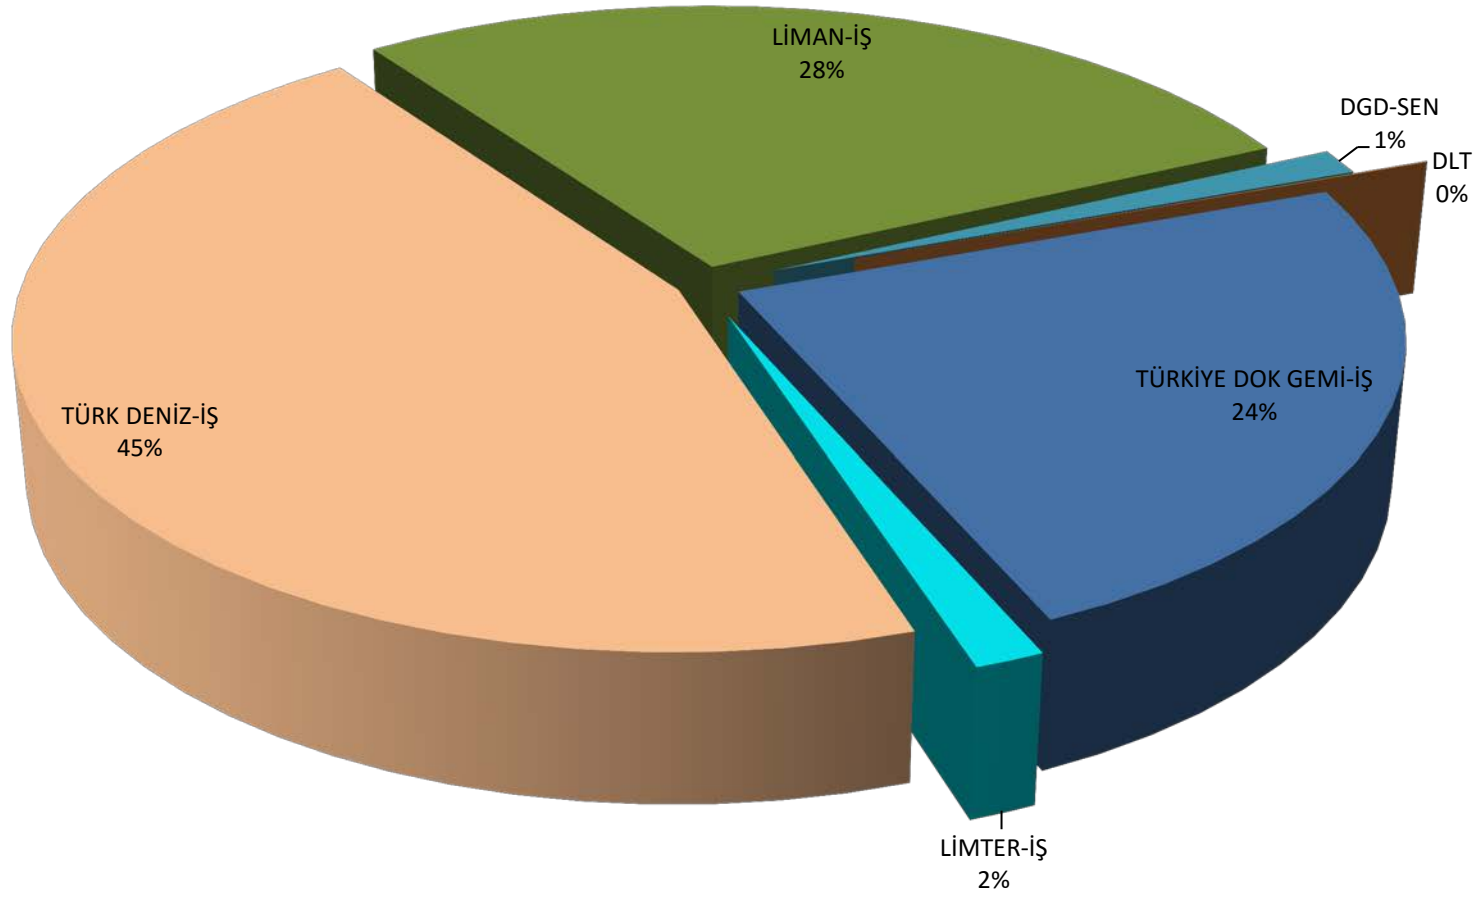

**16 Nolu Gemi Yapımı Deniz Taşımacılığı Ardiye ve Antrepoculuk İşkolunda  
Sendikal Durum - Temmuz 2016**

**Temmuz 2016 İstatistiklerine Göre  
16 Nolu Gemi Yapımı Deniz Taşımacılığı Ardiye ve Antrepoculuk İşkolunda  
Sendikalı İşçilerin Sendikalara Göre Dağılımı**