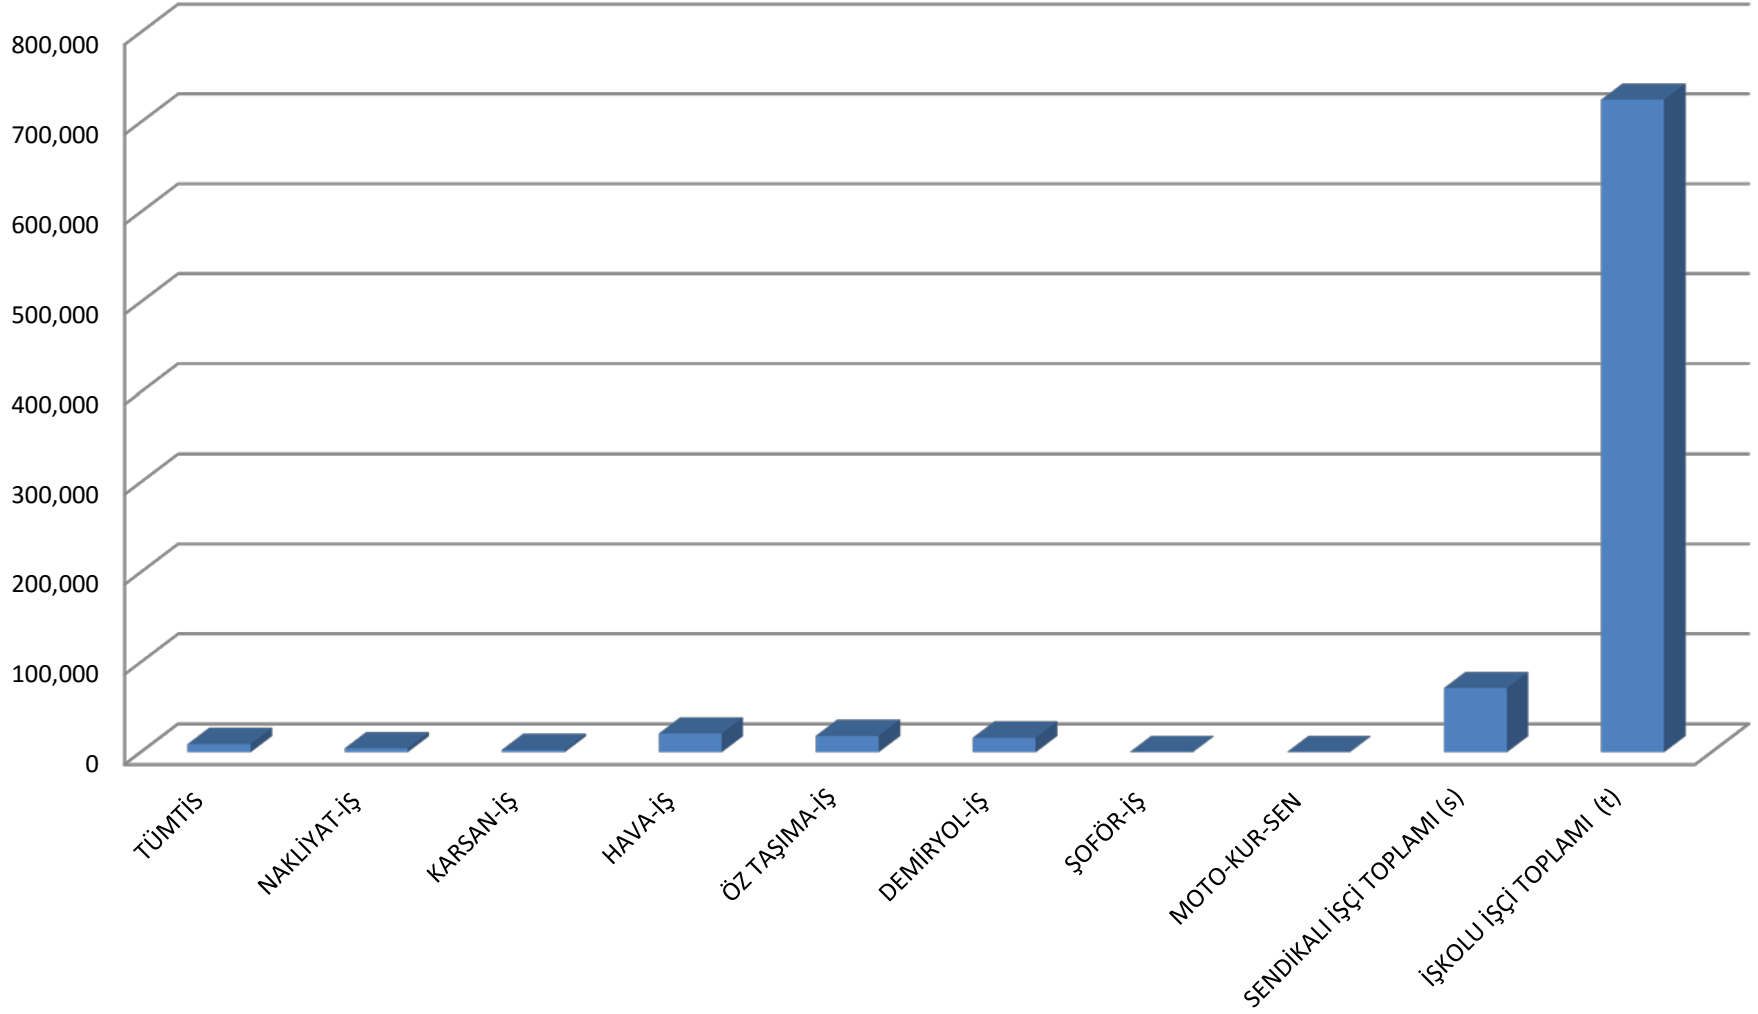

15 Nolu Tařımıcılık İřkolunda Sendikal Durum - Temmuz 2016

**Temmuz 2016 İstatistiklerine Göre
15 Nolu Taşımacılık İşkolunda
Sendikalı İşçilerin Sendikalara Göre Dağılımı**