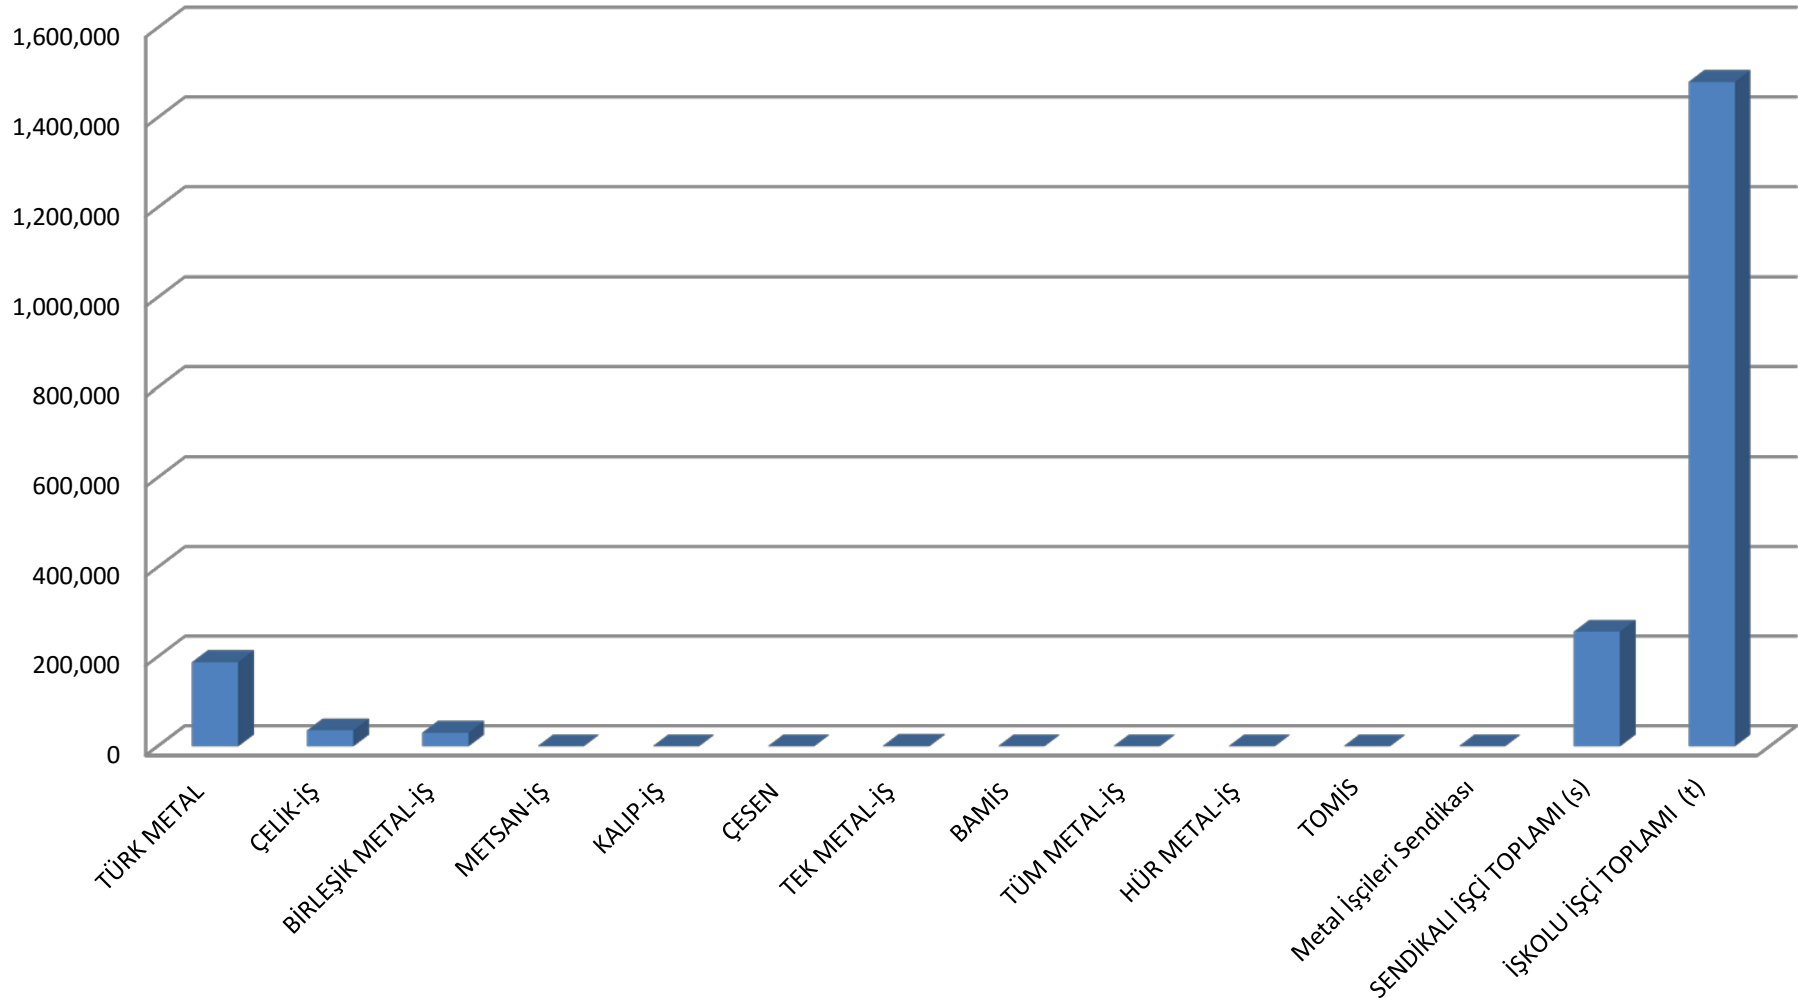

12 Nolu Metal İşkolunda Sendikal Üyelik, Toplam Sendikalı ve İşçi Sayıları - Temmuz 2016

**Temmuz 2016 İstatistiklerine Göre 12 Nolu Metal İşkolunda Sendikalı İşçilerin
Sendikalara Göre Dağılımı**