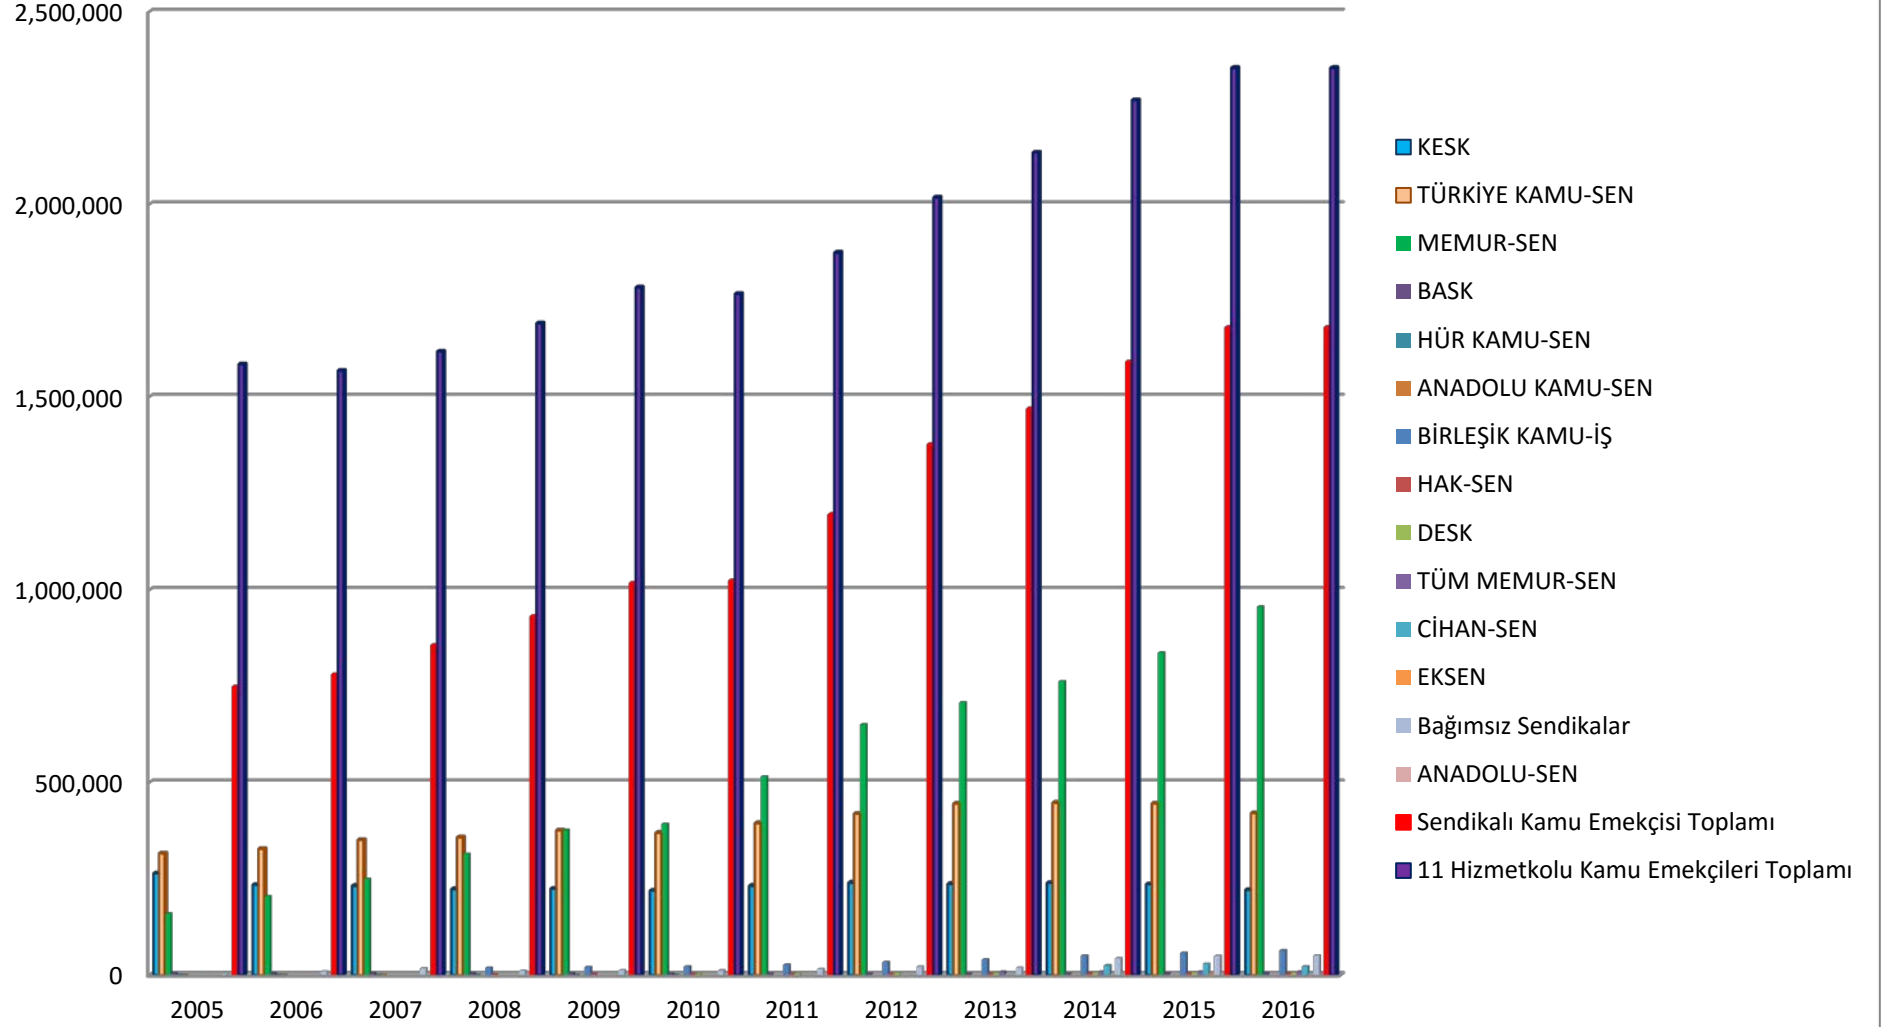

Kamu Emekçisi Konfederasyonlarında Üyelik - Temmuz 2016

Kamu Emekçisi Konfederasyonlarında Üyelik ve Sendikalı - Toplam Kamu Emekçisi Sayıları 2005 - 2016

**Kamu Emekçisi Konfederasyonlarının
Tüm Kamu Sendikalarını İçinde Üyelik Payları - Temmuz 2016**

Kamu Emekçileri Toplamı ve Sendikalılığın Gelişmesi 2005-2016