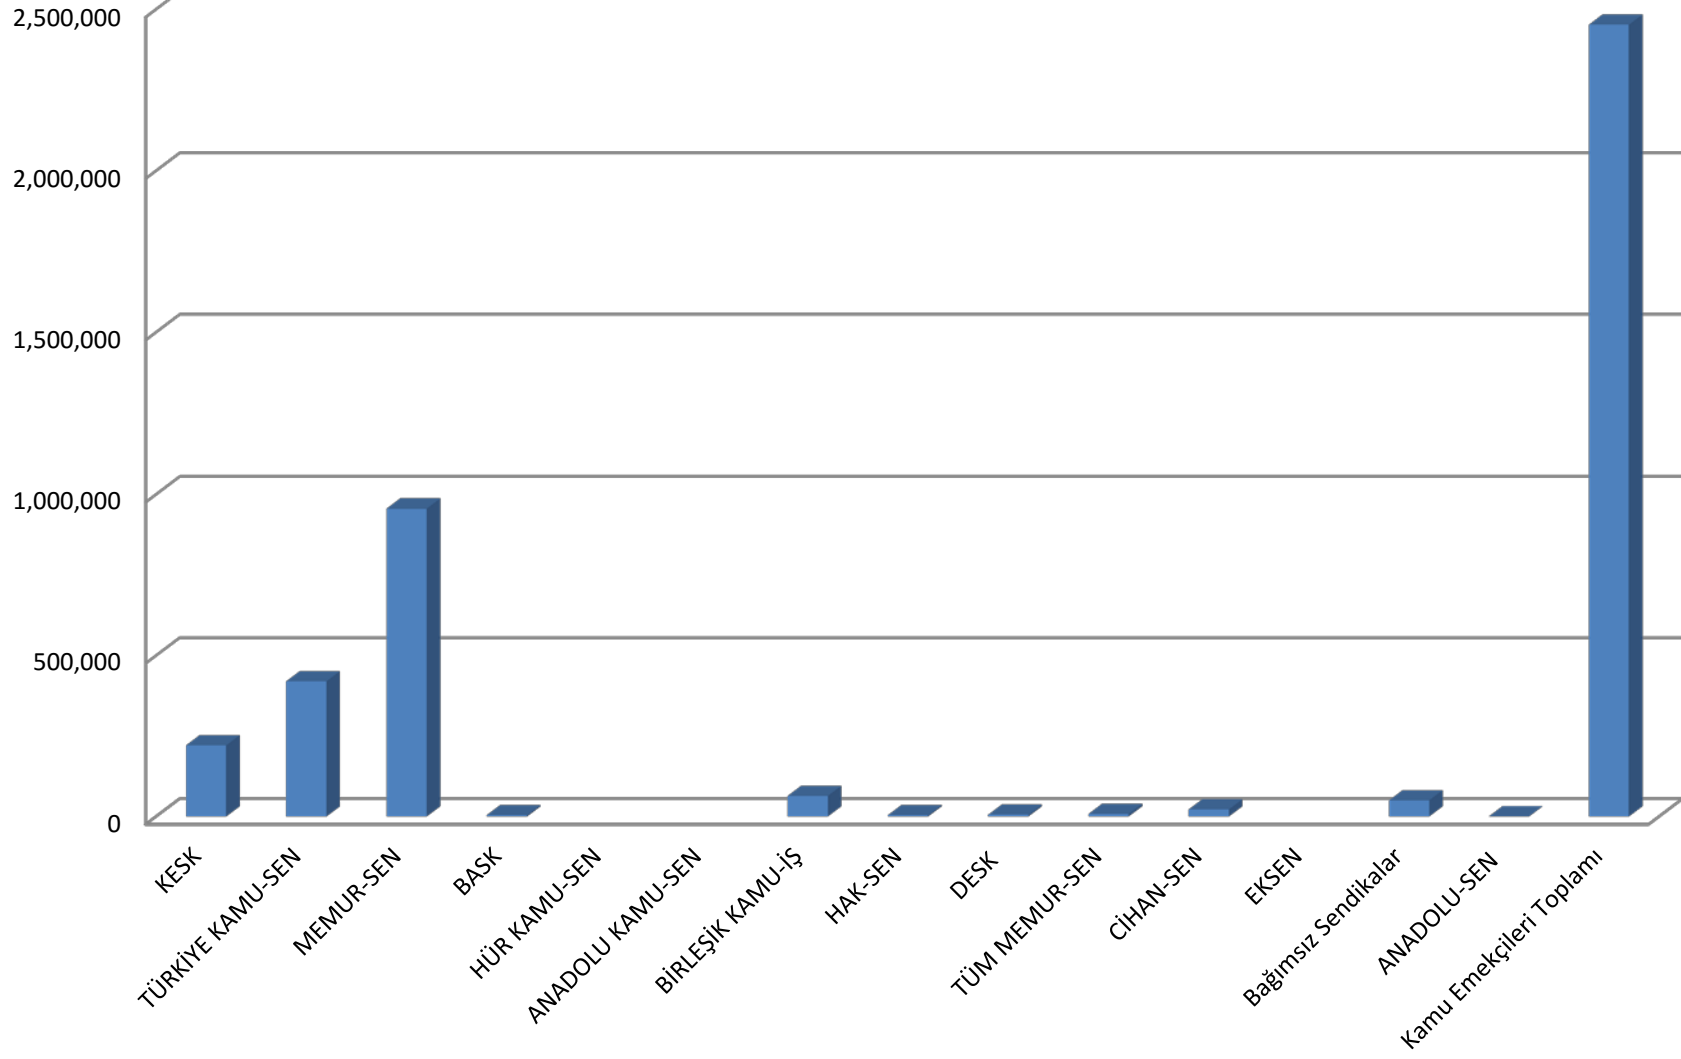

Kamu Emekçisi Konfederasyonlarında Üyelik - Temmuz 2016

Kamu Emekçisi Konfederasyonlarında Üyelik ve Sendikalı - Toplam Kamu Emekçisi Sayıları 2005 - 2016

**Kamu Emekçisi Konfederasyonlarının
Tüm Kamu Sendikalarını İçinde Üyelik Payları - Temmuz 2016**

Kamu Emekçileri Toplamı ve Sendikalılığın Gelişmesi 2005-2016