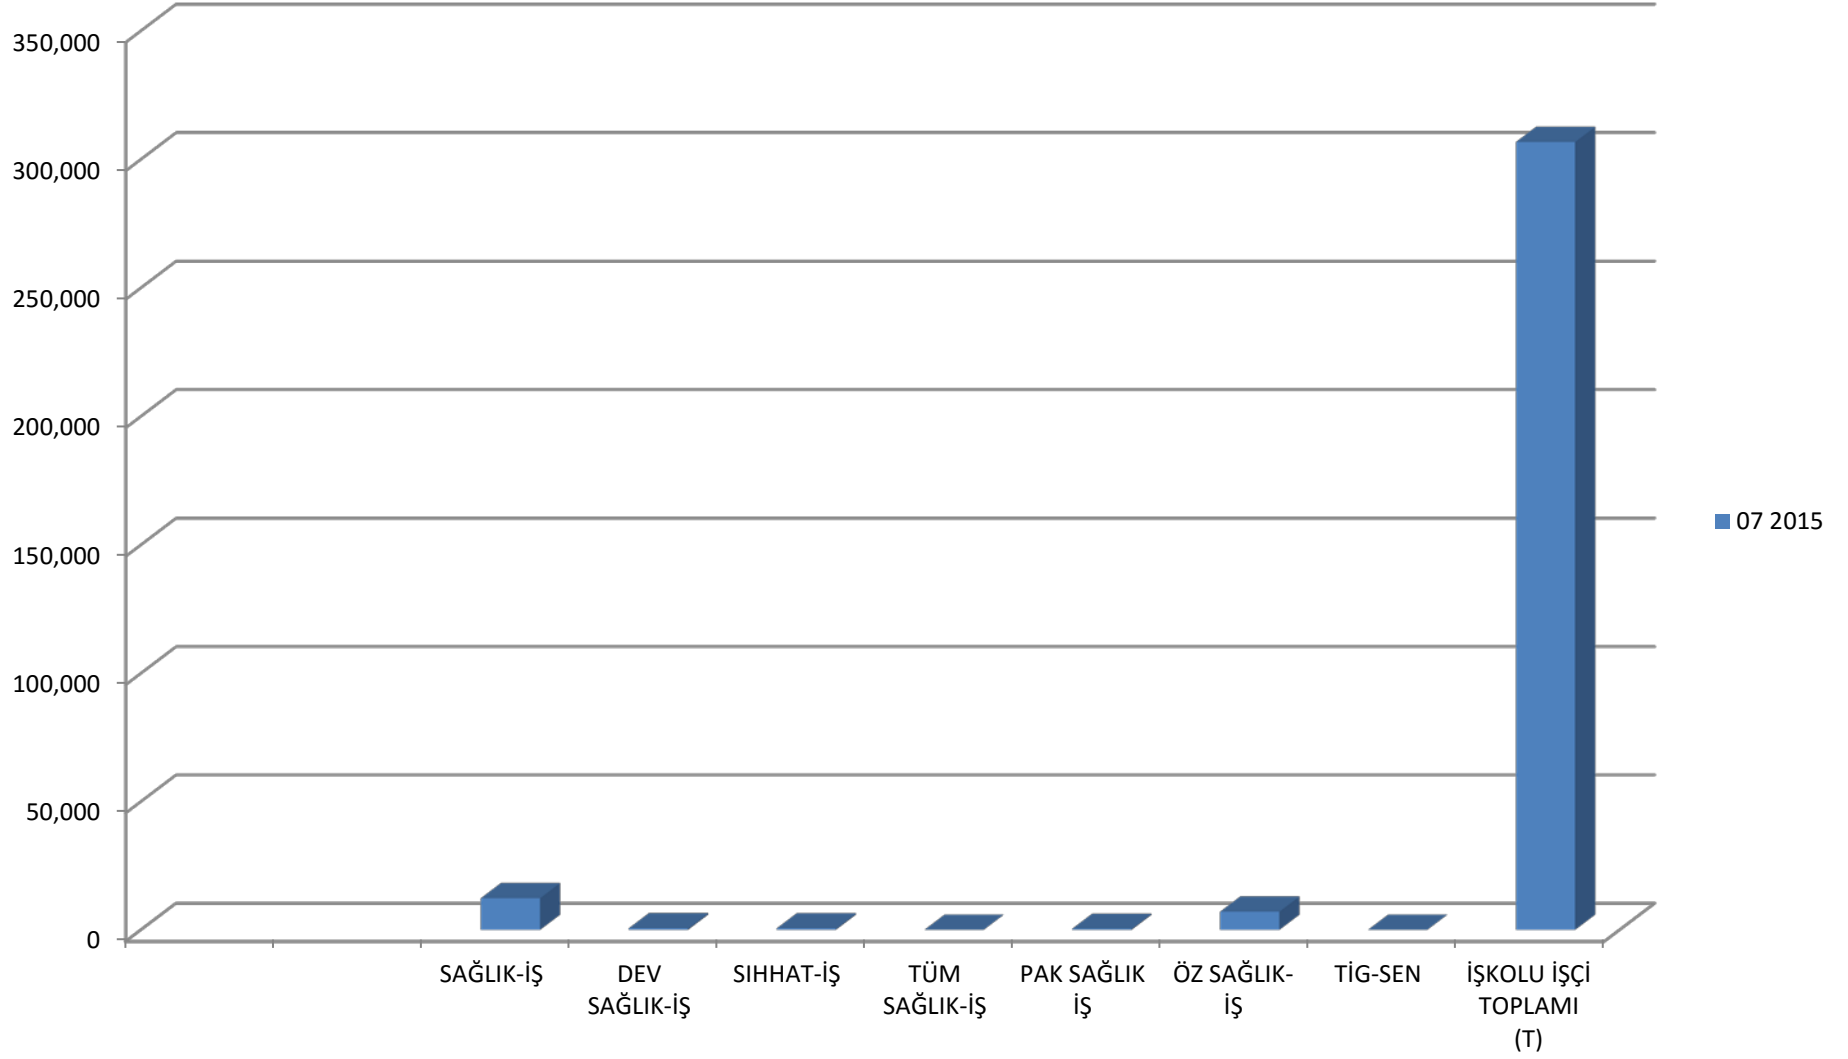

24 Nolu Sağlık İşkolunda Sendikal Gelişme (1984-1998) (Yasa #2822)

24 Nolu Sağlık İşkolunda Sendikal Gelişme (1999-2009) (Yasa #2822)

Üye Sayısı 1,000+ Olan 4 Sendikanın Gelişme Eğilimi (1984-1998)

Üye Sayısı 1,000+ Olan 3 Sendikanın Gelişme Eğilimi (1999-2009)

17 Nolu Sağlık ve Sosyal Hizmetler İşkolunda Sendikal Durum - Temmuz 2015

**17 Nolu Sağlık ve Sosyal Hizmetler
İşkolunda Temmuz 2015 İstatistiklerine
Göre Sendikalı İşçilerin Sendikalara
Göre Dağılımı**