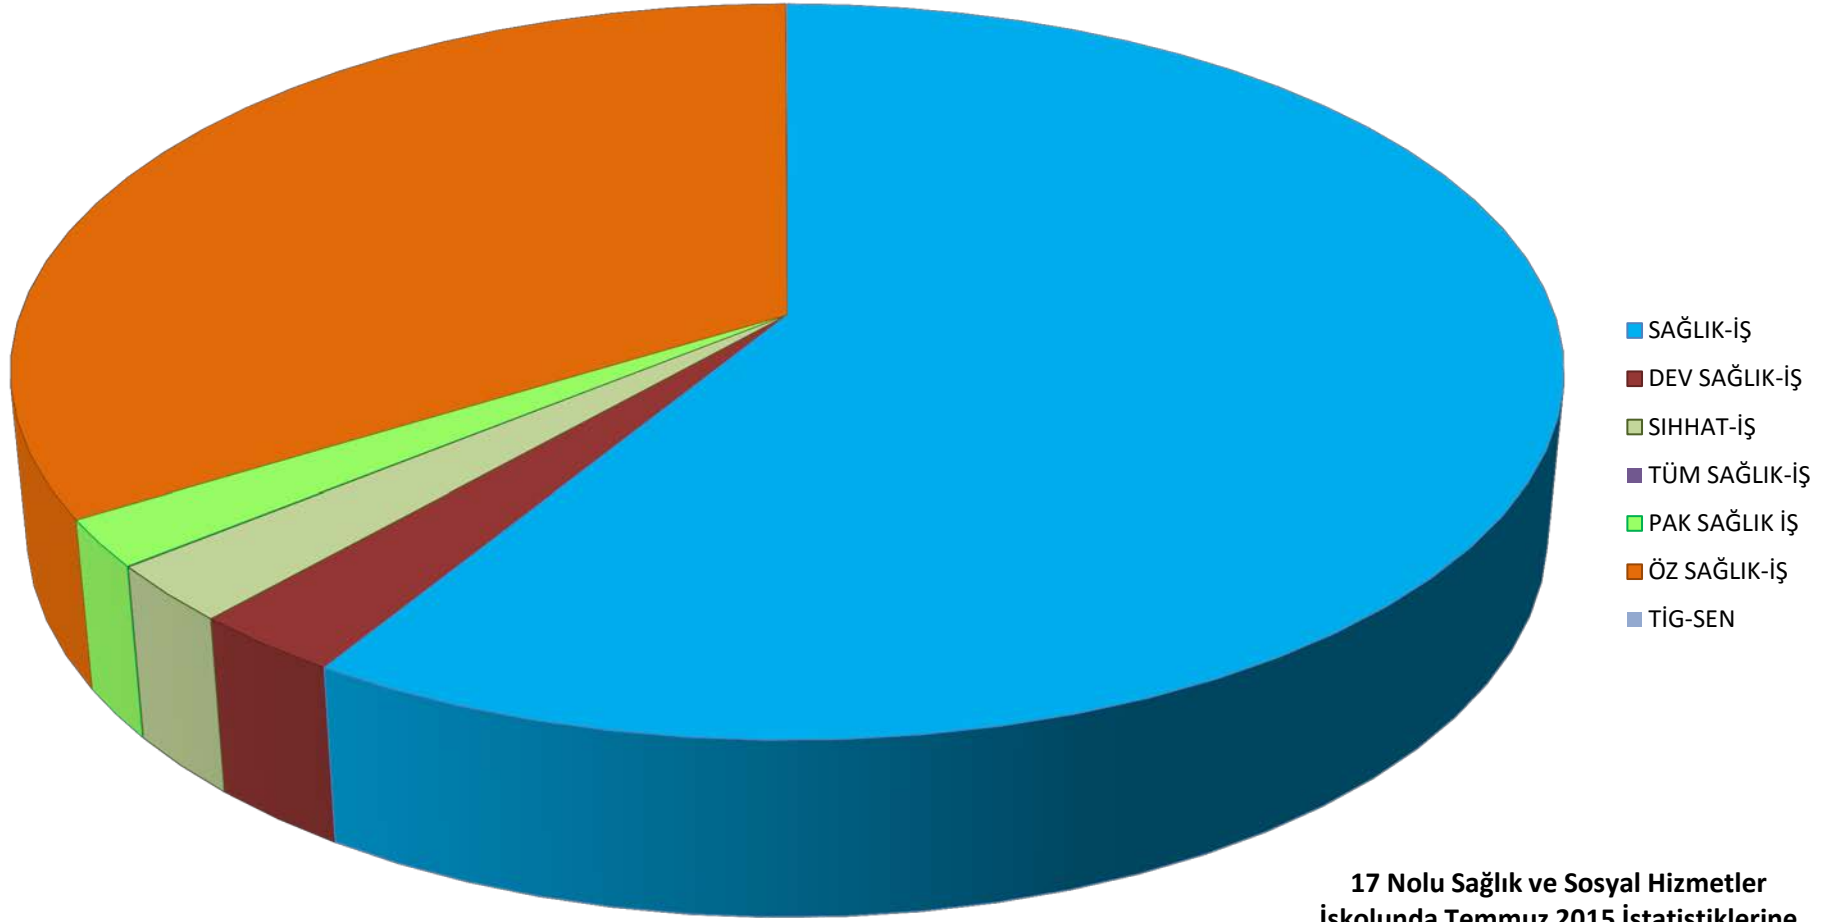

24 Nolu Sağlık İşkolunda Sendikal Gelişme (1984-1998) (Yasa #2822)

24 Nolu Sağlık İşkolunda Sendikal Gelişme (1999-2009) (Yasa #2822)

Üye Sayısı 1,000+ Olan 4 Sendikanın Gelişme Eğilimi (1984-1998)

Üye Sayısı 1,000+ Olan 3 Sendikanın Gelişme Eğilimi (1999-2009)

17 Nolu Sağlık ve Sosyal Hizmetler İşkolunda Sendikal Durum - Temmuz 2015

**17 Nolu Sağlık ve Sosyal Hizmetler
İşkolunda Temmuz 2015 İstatistiklerine
Göre Sendikalı İşçilerin Sendikalara
Göre Dağılımı**