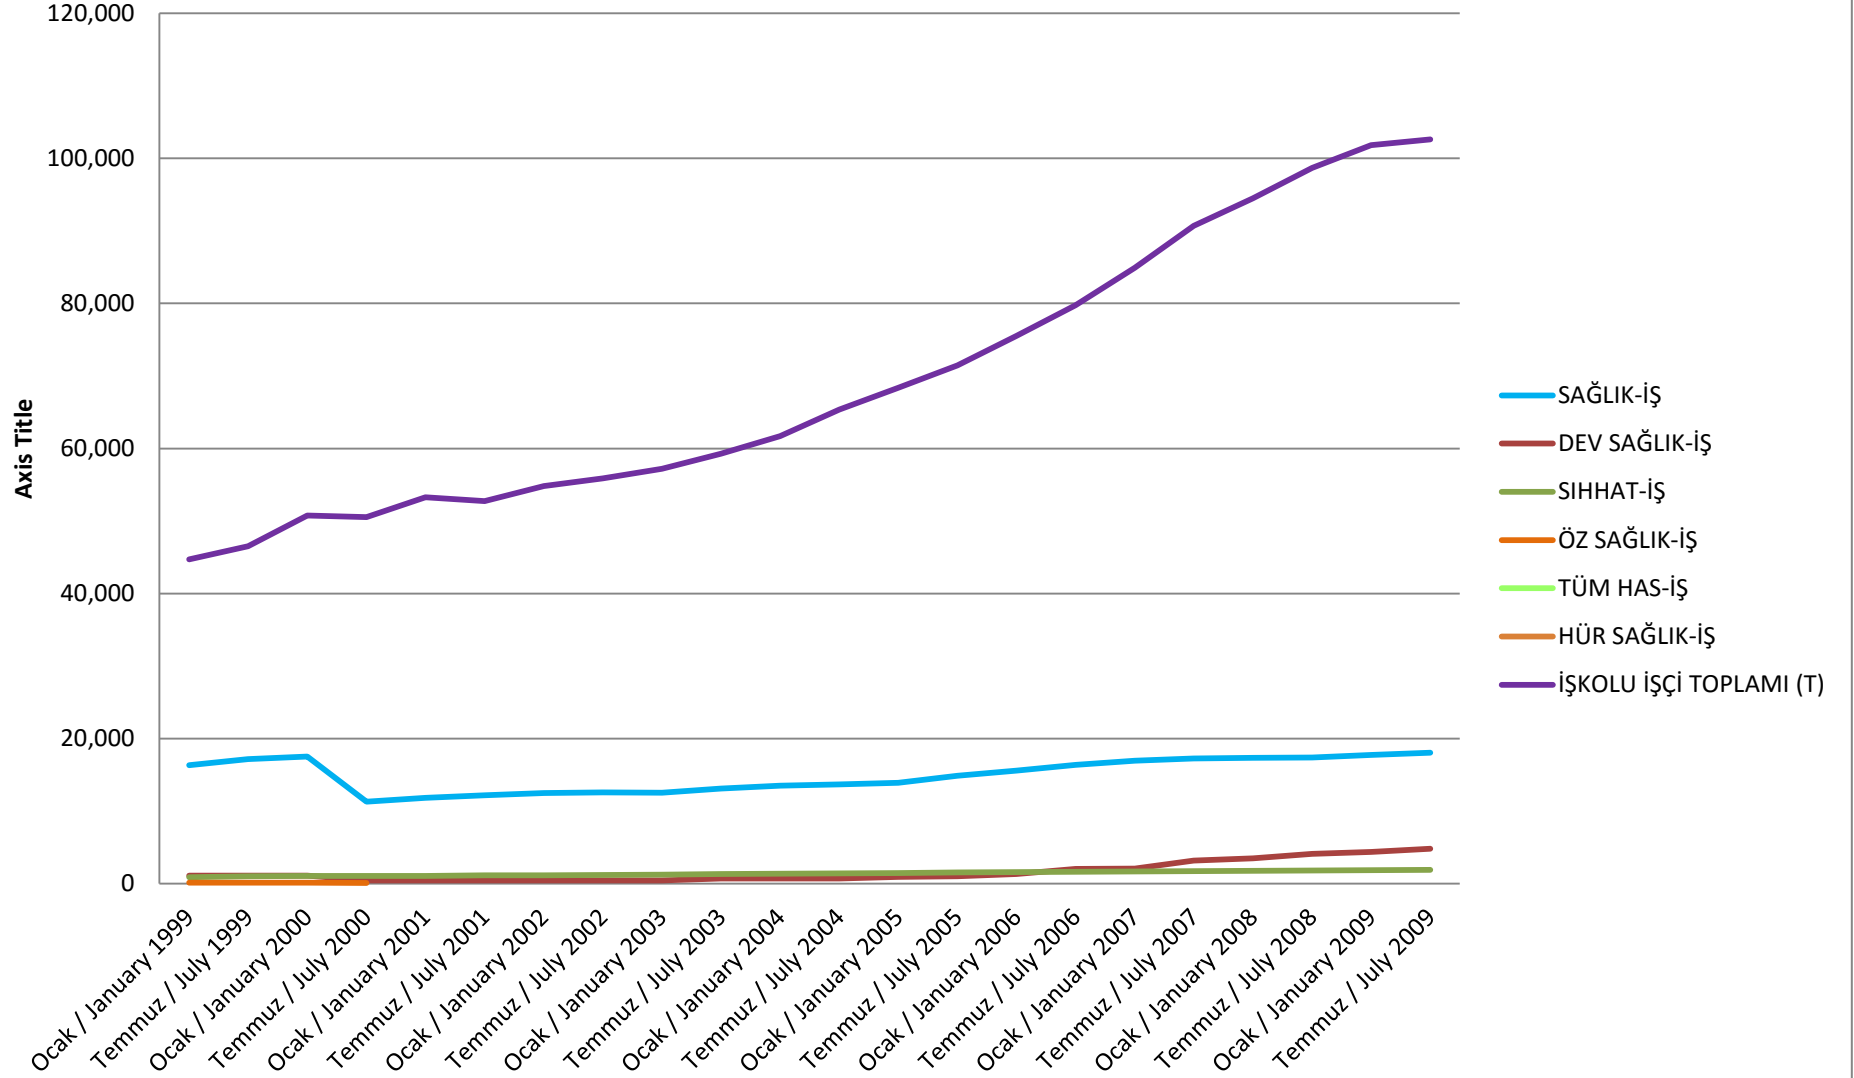

24 Nolu Sağlık İşkolunda Sendikal Gelişme (1984-1998) (Yasa #2822)

24 Nolu Sağlık İşkolunda Sendikal Gelişme (1999-2009) (Yasa #2822)

Üye Sayısı 1,000+ Olan 4 Sendikanın Gelişme Eğilimi (1984-1998)

Üye Sayısı 1,000+ Olan 3 Sendikanın Gelişme Eğilimi (1999-2009)

17 Nolu Sağlık ve Sosyal Hizmetler İşkolunda Sendikal Durum - Temmuz 2015

**17 Nolu Sağlık ve Sosyal Hizmetler
İşkolunda Temmuz 2015 İstatistiklerine
Göre Sendikalı İşçilerin Sendikalara
Göre Dağılımı**