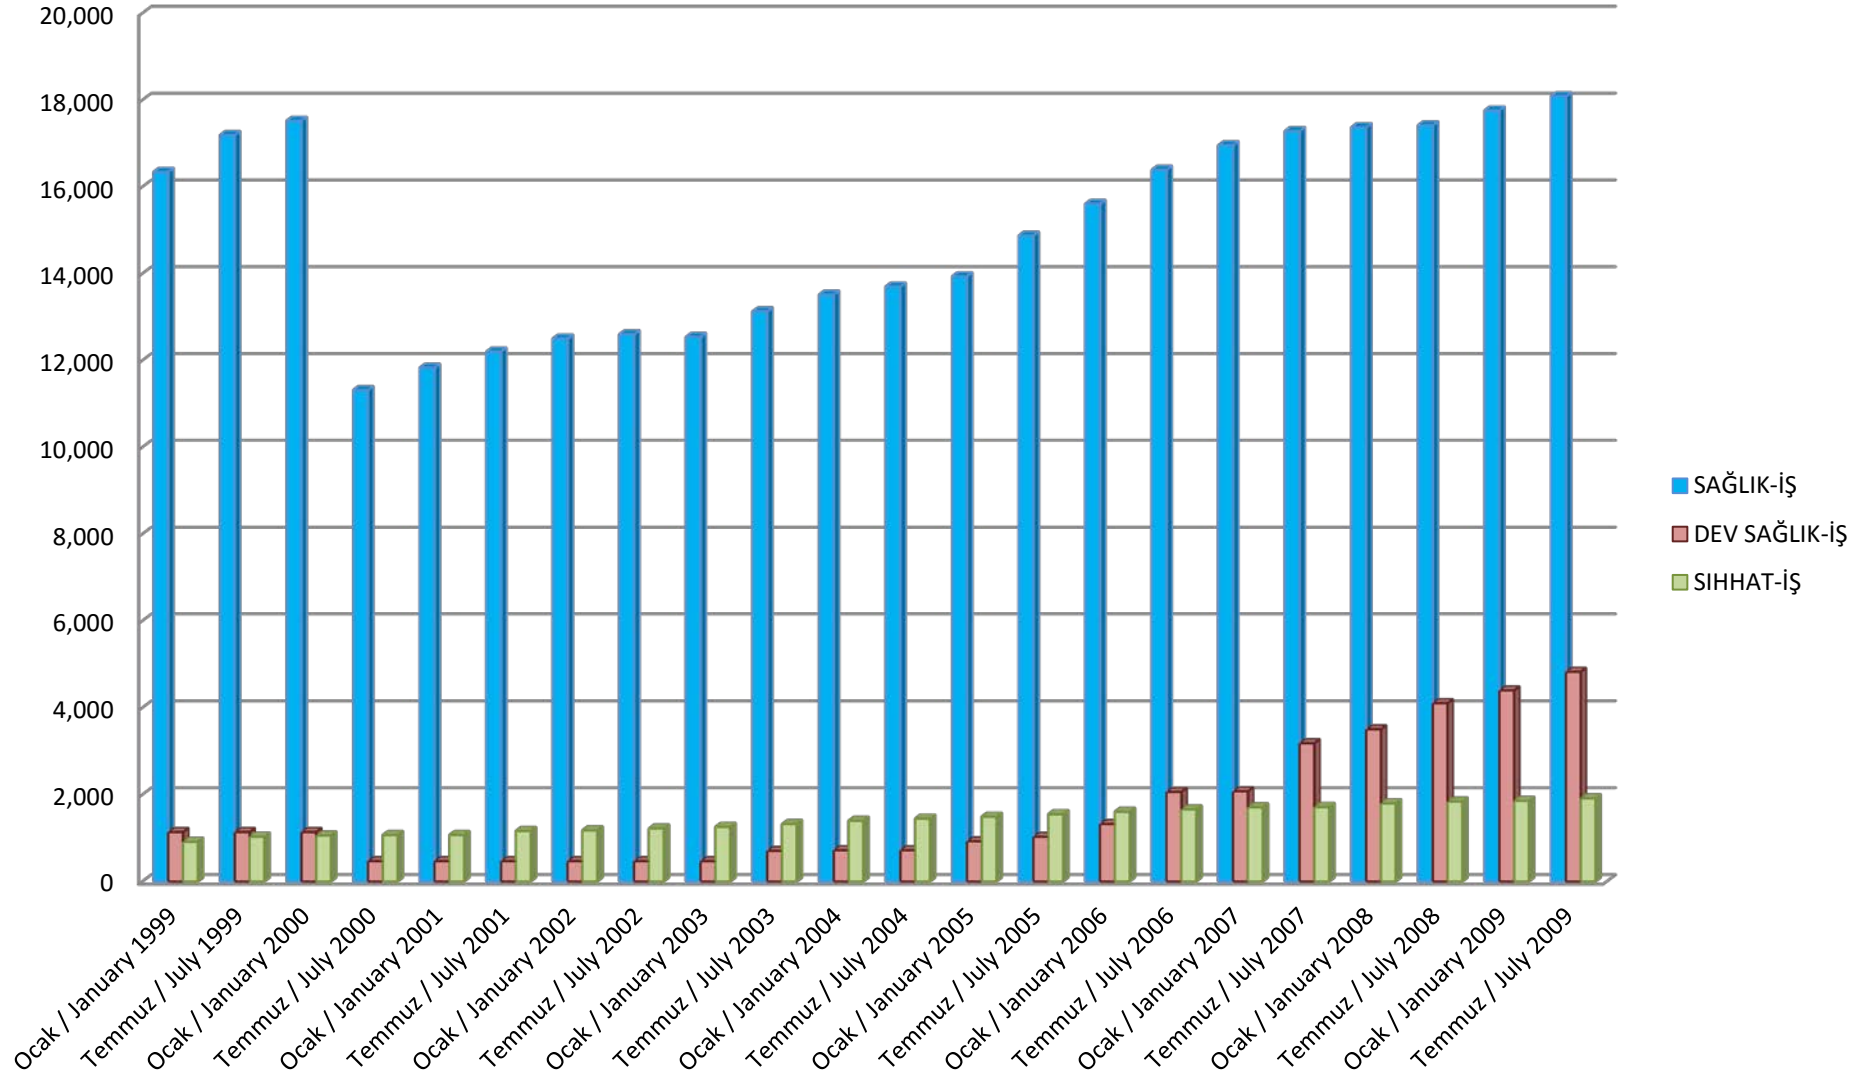

24 Nolu Sağlık İşkolunda Sendikal Gelişme (1984-1998) (Yasa #2822)

24 Nolu Sağlık İşkolunda Sendikal Gelişme (1999-2009) (Yasa #2822)

Üye Sayısı 1,000+ Olan 4 Sendikanın Gelişme Eğilimi (1984-1998)

Üye Sayısı 1,000+ Olan 3 Sendikanın Gelişme Eğilimi (1999-2009)

17 Nolu Sağlık ve Sosyal Hizmetler İşkolunda Sendikal Durum - Temmuz 2015

**17 Nolu Sağlık ve Sosyal Hizmetler
İşkolunda Temmuz 2015 İstatistiklerine
Göre Sendikalı İşçilerin Sendikalara
Göre Dağılımı**