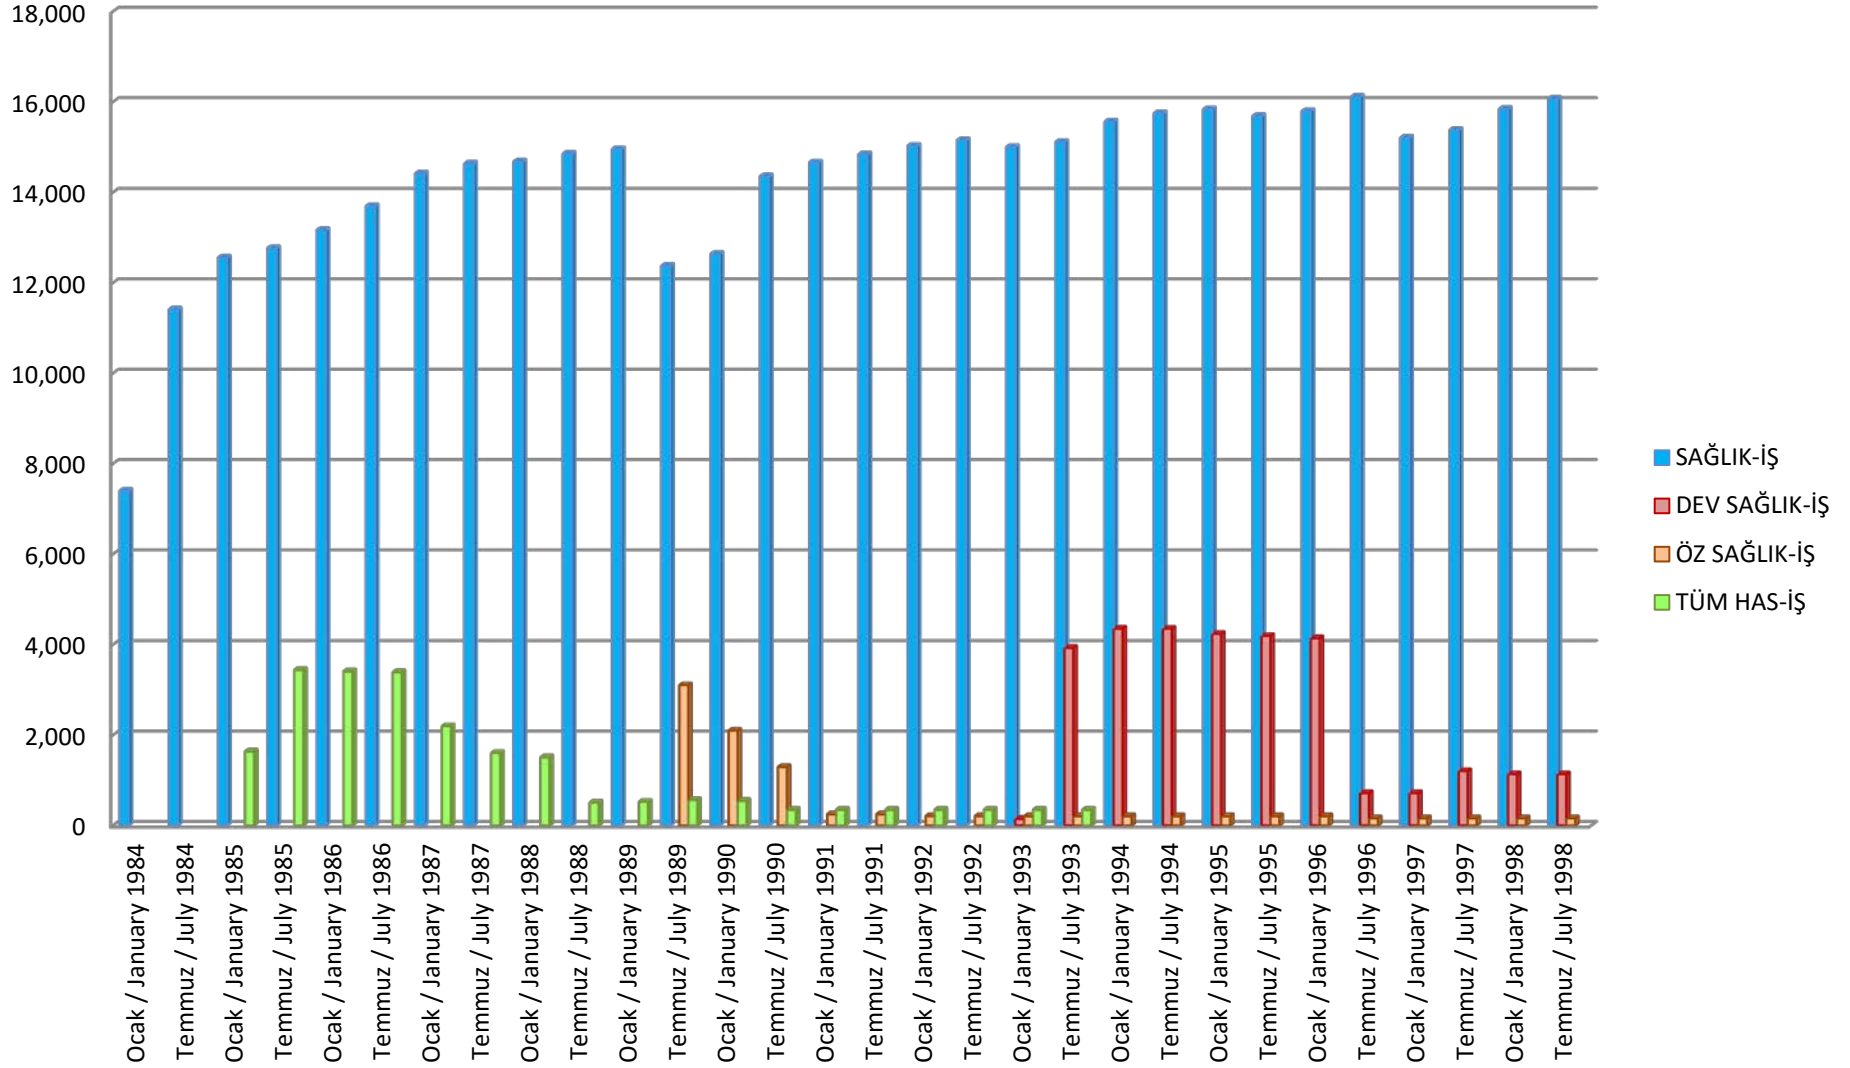

24 Nolu Sağlık İşkolunda Sendikal Gelişme (1984-1998) (Yasa #2822)

24 Nolu Sağlık İşkolunda Sendikal Gelişme (1999-2009) (Yasa #2822)

Üye Sayısı 1,000+ Olan 4 Sendikanın Gelişme Eğilimi (1984-1998)

Üye Sayısı 1,000+ Olan 3 Sendikanın Gelişme Eğilimi (1999-2009)

17 Nolu Sağlık ve Sosyal Hizmetler İşkolunda Sendikal Durum - Temmuz 2015

**17 Nolu Sağlık ve Sosyal Hizmetler
İşkolunda Temmuz 2015 İstatistiklerine
Göre Sendikalı İşçilerin Sendikalara
Göre Dağılımı**