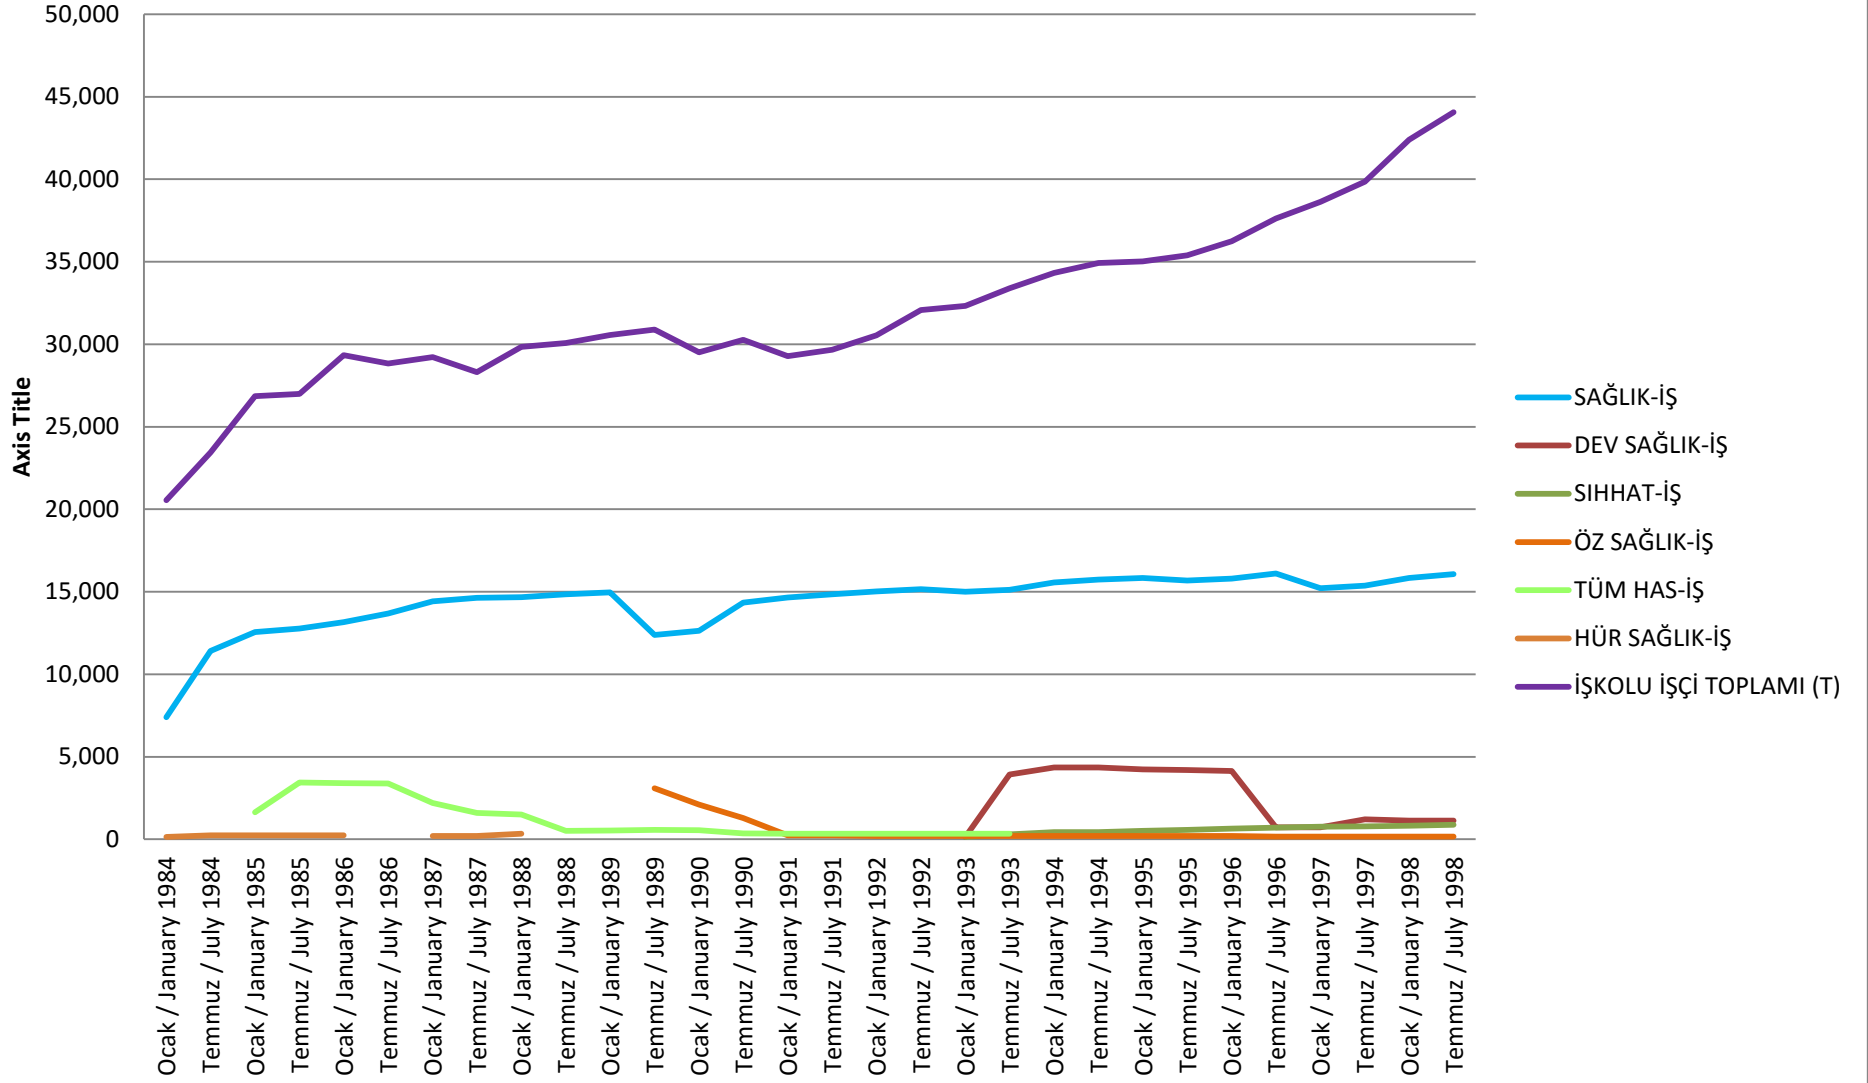

24 Nolu Sağlık İşkolunda Sendikal Gelişme (1984-1998) (Yasa #2822)

24 Nolu Sağlık İşkolunda Sendikal Gelişme (1999-2009) (Yasa #2822)

Üye Sayısı 1,000+ Olan 4 Sendikanın Gelişme Eğilimi (1984-1998)

Üye Sayısı 1,000+ Olan 3 Sendikanın Gelişme Eğilimi (1999-2009)

17 Nolu Sağlık ve Sosyal Hizmetler İşkolunda Sendikal Durum - Temmuz 2015

**17 Nolu Sağlık ve Sosyal Hizmetler
İşkolunda Temmuz 2015 İstatistiklerine
Göre Sendikalı İşçilerin Sendikalara
Göre Dağılımı**