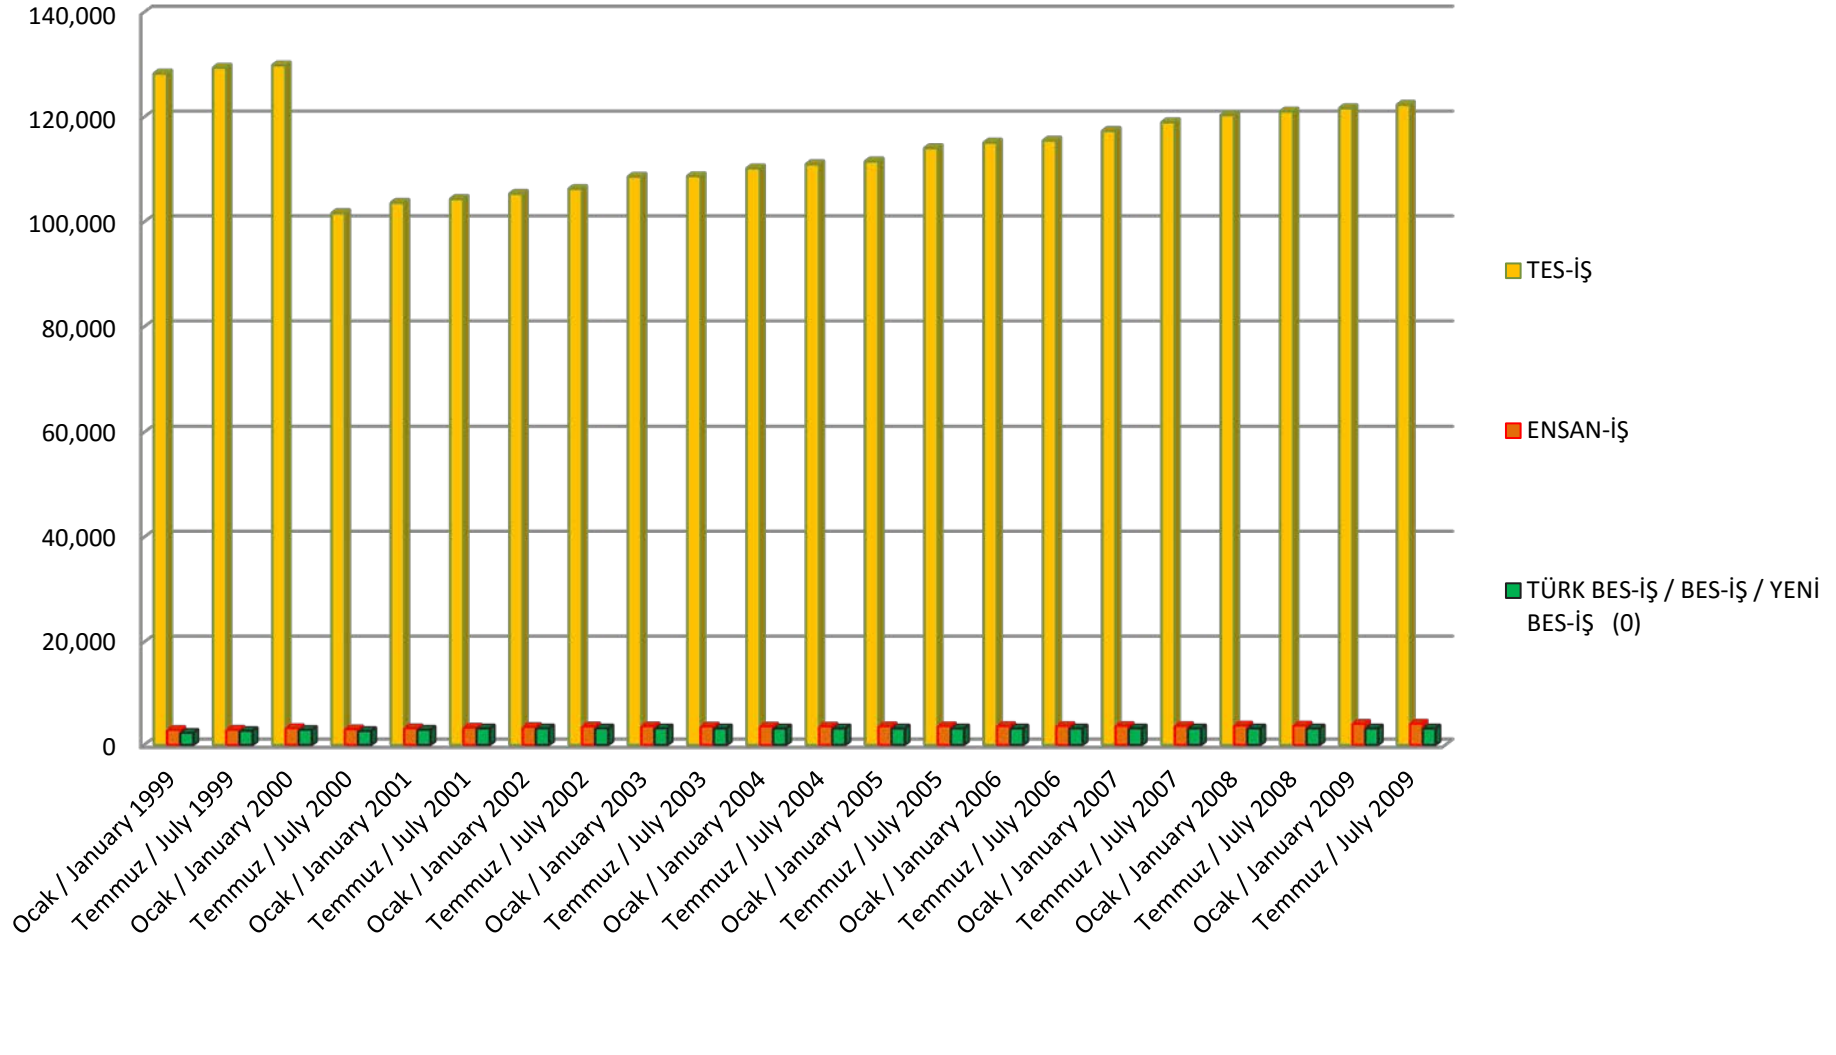

16 Nolu Enerji İşkolunda Sendikal Gelişme (1984-1998) (Yasa #2822)

16 Nolu Enerji İşkolunda Sendikal Gelişme (1999-2009) (Yasa #2822)

14 Nolu Enerji İşkolunda Sendikal Gelişme (2013-2015) (Yasa #2822)

Üye Sayısı 5,000+ Olan 4 Sendikanın Gelişme Eğilimi (1984-1998)

Üye Sayısı 3,000+ Olan 3 Sendikanın Gelişme Eğilimi (1999-2009)

Üye Sayısı 1,000+ Olan 3 Sendikanın Gelişme Eğilimi (2013-2015)

14 Nolu Enerji İşkolunda Sendikal Durum Temmuz 2015

**16 Nolu Enerji İşkolunda
Temmuz 2015 İstatistiklerine Göre
Sendikalı İşçilerin Sendikalara
Göre Dağılımı**