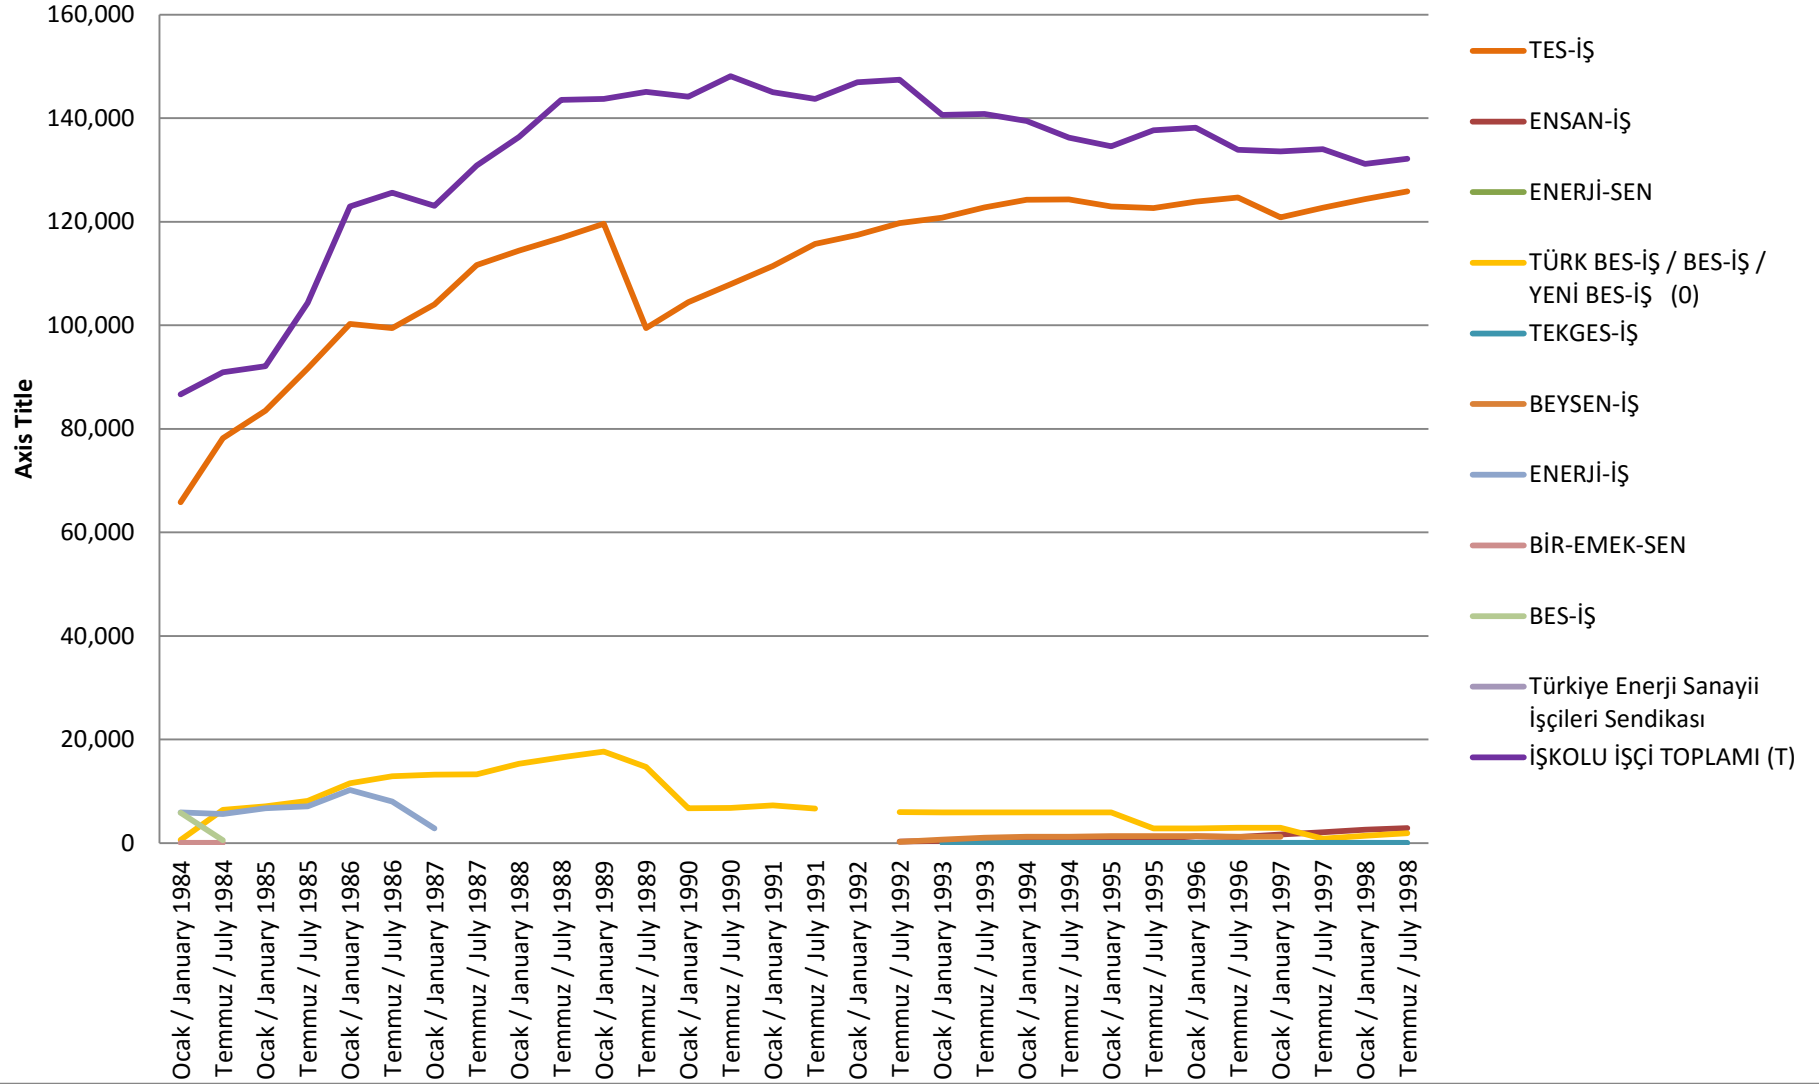

16 Nolu Enerji İşkolunda Sendikal Gelişme (1984-1998) (Yasa #2822)

16 Nolu Enerji İşkolunda Sendikal Gelişme (1999-2009) (Yasa #2822)

14 Nolu Enerji İşkolunda Sendikal Gelişme (2013-2015) (Yasa #2822)

Üye Sayısı 5,000+ Olan 4 Sendikanın Gelişme Eğilimi (1984-1998)

Üye Sayısı 3,000+ Olan 3 Sendikanın Gelişme Eğilimi (1999-2009)

Üye Sayısı 1,000+ Olan 3 Sendikanın Gelişme Eğilimi (2013-2015)

14 Nolu Enerji İşkolunda Sendikal Durum Temmuz 2015

**16 Nolu Enerji İşkolunda
Temmuz 2015 İstatistiklerine Göre
Sendikalı İşçilerin Sendikalara
Göre Dağılımı**