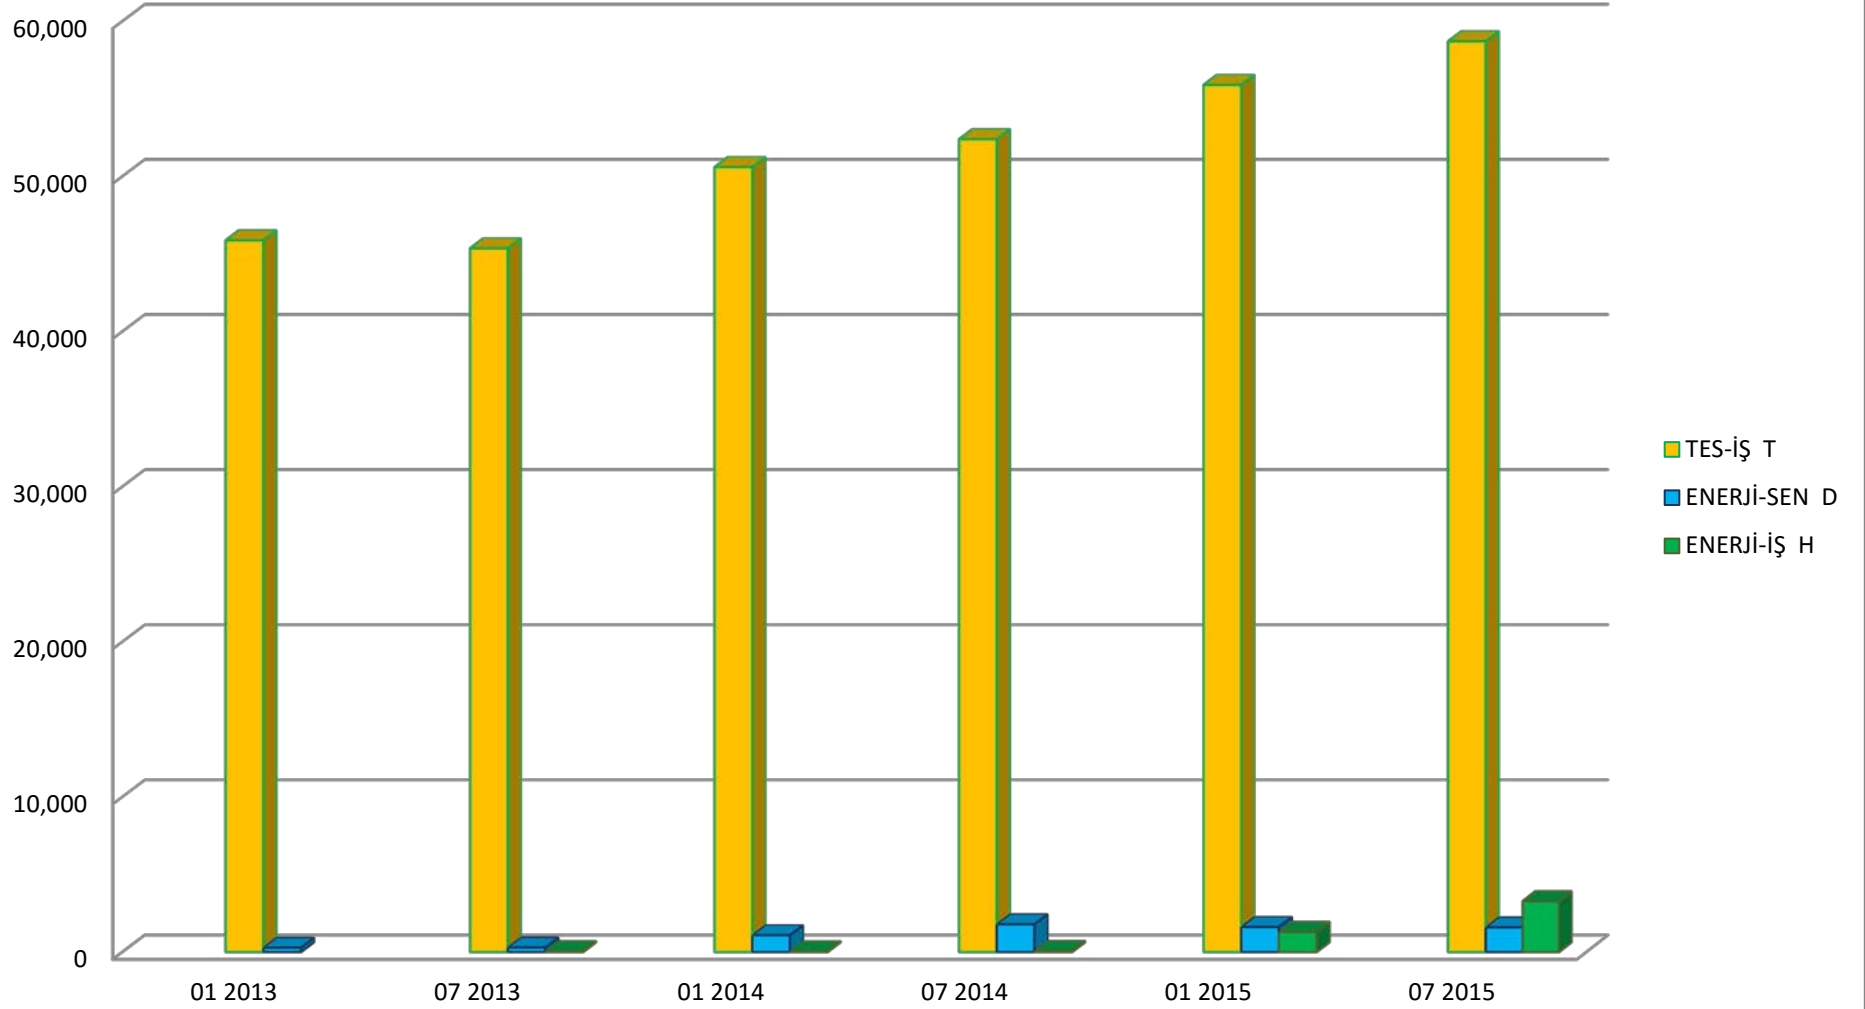

16 Nolu Enerji İşkolunda Sendikal Gelişme (1984-1998) (Yasa #2822)

16 Nolu Enerji İşkolunda Sendikal Gelişme (1999-2009) (Yasa #2822)

14 Nolu Enerji İşkolunda Sendikal Gelişme (2013-2015) (Yasa #2822)

Üye Sayısı 5,000+ Olan 4 Sendikanın Gelişme Eğilimi (1984-1998)

Üye Sayısı 3,000+ Olan 3 Sendikanın Gelişme Eğilimi (1999-2009)

Üye Sayısı 1,000+ Olan 3 Sendikanın Gelişme Eğilimi (2013-2015)

14 Nolu Enerji İşkolunda Sendikal Durum Temmuz 2015

**16 Nolu Enerji İşkolunda
Temmuz 2015 İstatistiklerine Göre
Sendikalı İşçilerin Sendikalara
Göre Dağılımı**