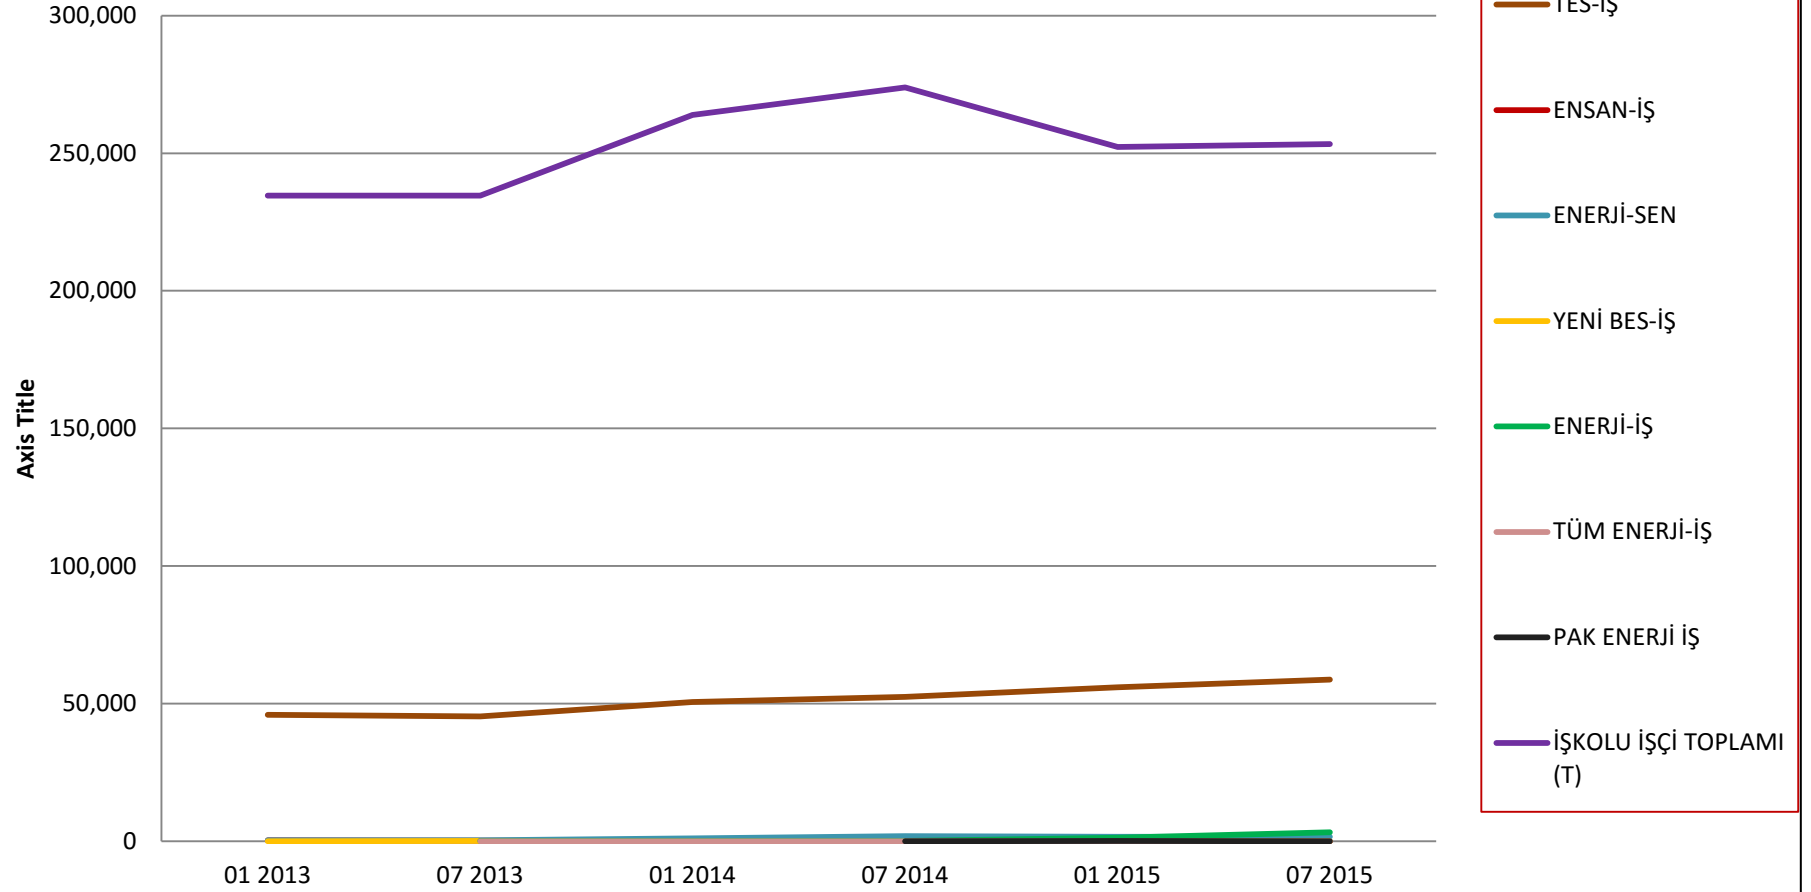

16 Nolu Enerji İşkolunda Sendikal Gelişme (1984-1998) (Yasa #2822)

16 Nolu Enerji İşkolunda Sendikal Gelişme (1999-2009) (Yasa #2822)

14 Nolu Enerji İşkolunda Sendikal Gelişme (2013-2015) (Yasa #2822)

Üye Sayısı 5,000+ Olan 4 Sendikanın Gelişme Eğilimi (1984-1998)