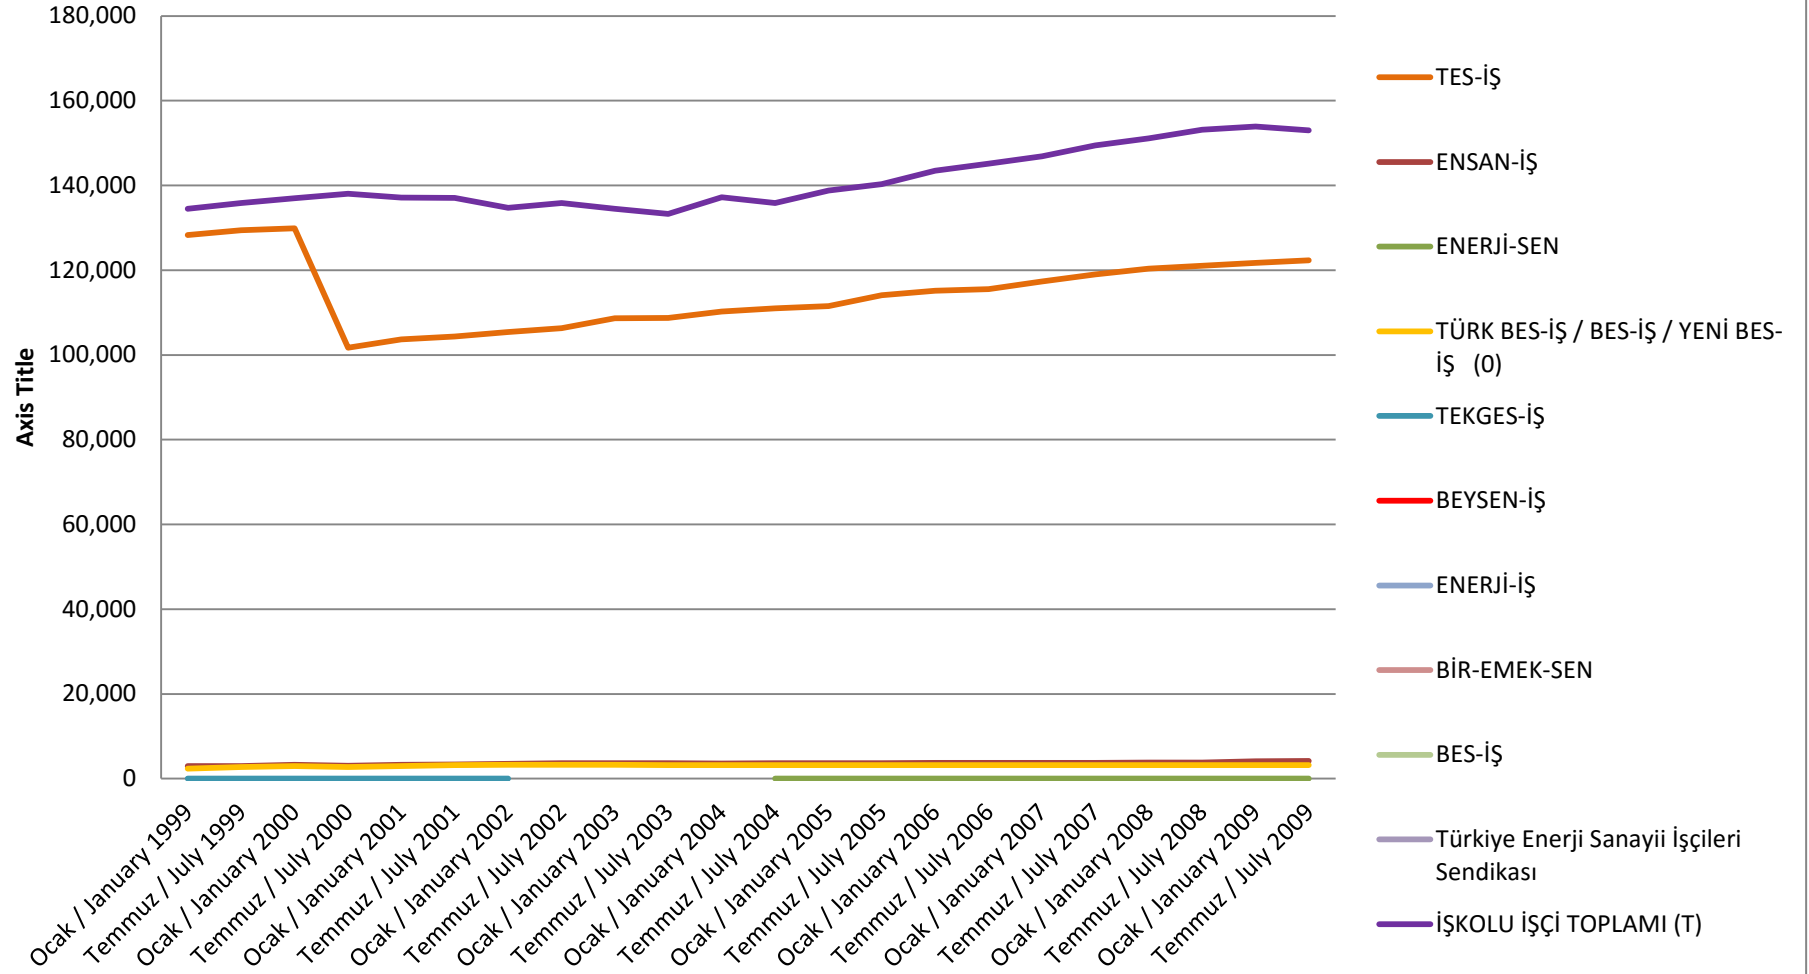

16 Nolu Enerji İşkolunda Sendikal Gelişme (1984-1998) (Yasa #2822)

16 Nolu Enerji İşkolunda Sendikal Gelişme (1999-2009) (Yasa #2822)

14 Nolu Enerji İşkolunda Sendikal Gelişme (2013-2015) (Yasa #2822)

Üye Sayısı 5,000+ Olan 4 Sendikanın Gelişme Eğilimi (1984-1998)

Üye Sayısı 3,000+ Olan 3 Sendikanın Gelişme Eğilimi (1999-2009)

Üye Sayısı 1,000+ Olan 3 Sendikanın Gelişme Eğilimi (2013-2015)

14 Nolu Enerji İşkolunda Sendikal Durum Temmuz 2015

**16 Nolu Enerji İşkolunda
Temmuz 2015 İstatistiklerine Göre
Sendikalı İşçilerin Sendikalara
Göre Dağılımı**