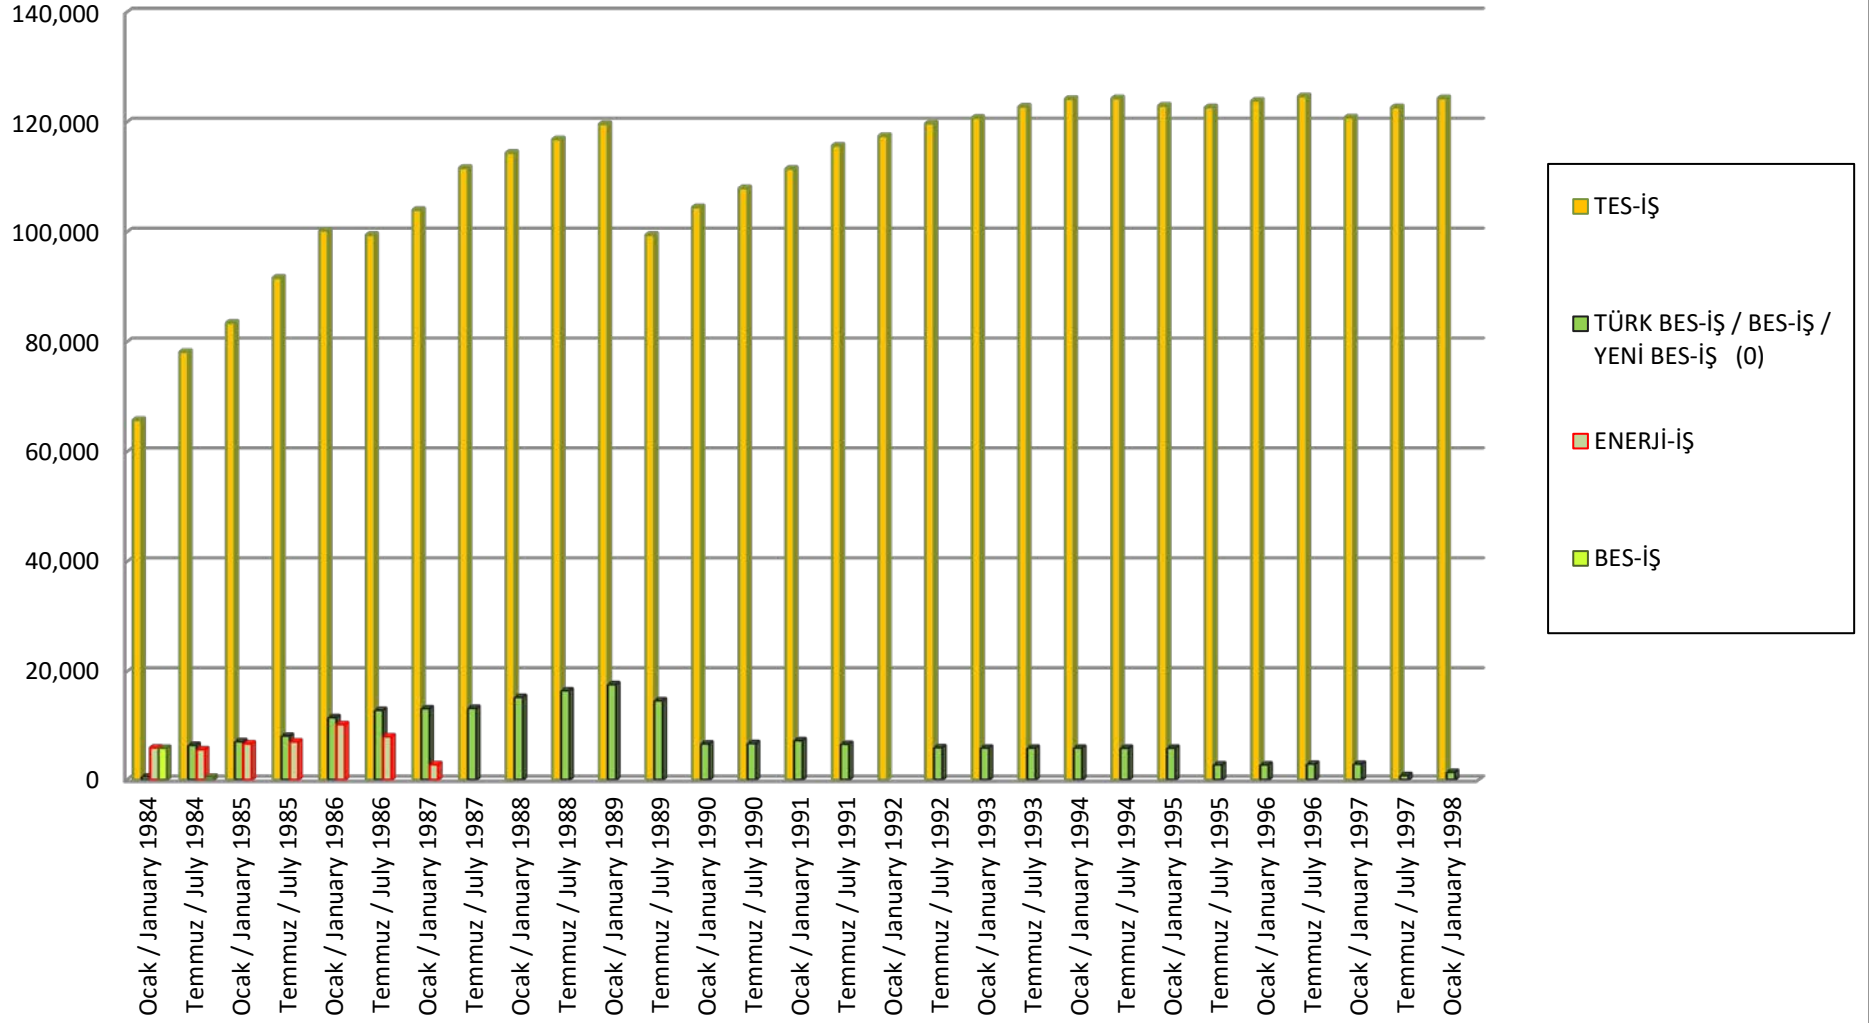

16 Nolu Enerji İşkolunda Sendikal Gelişme (1984-1998) (Yasa #2822)

16 Nolu Enerji İşkolunda Sendikal Gelişme (1999-2009) (Yasa #2822)

14 Nolu Enerji İşkolunda Sendikal Gelişme (2013-2015) (Yasa #2822)

Üye Sayısı 5,000+ Olan 4 Sendikanın Gelişme Eğilimi (1984-1998)

Üye Sayısı 3,000+ Olan 3 Sendikanın Gelişme Eğilimi (1999-2009)

Üye Sayısı 1,000+ Olan 3 Sendikanın Gelişme Eğilimi (2013-2015)

14 Nolu Enerji İşkolunda Sendikal Durum Temmuz 2015

**16 Nolu Enerji İşkolunda
Temmuz 2015 İstatistiklerine Göre
Sendikalı İşçilerin Sendikalara
Göre Dağılımı**