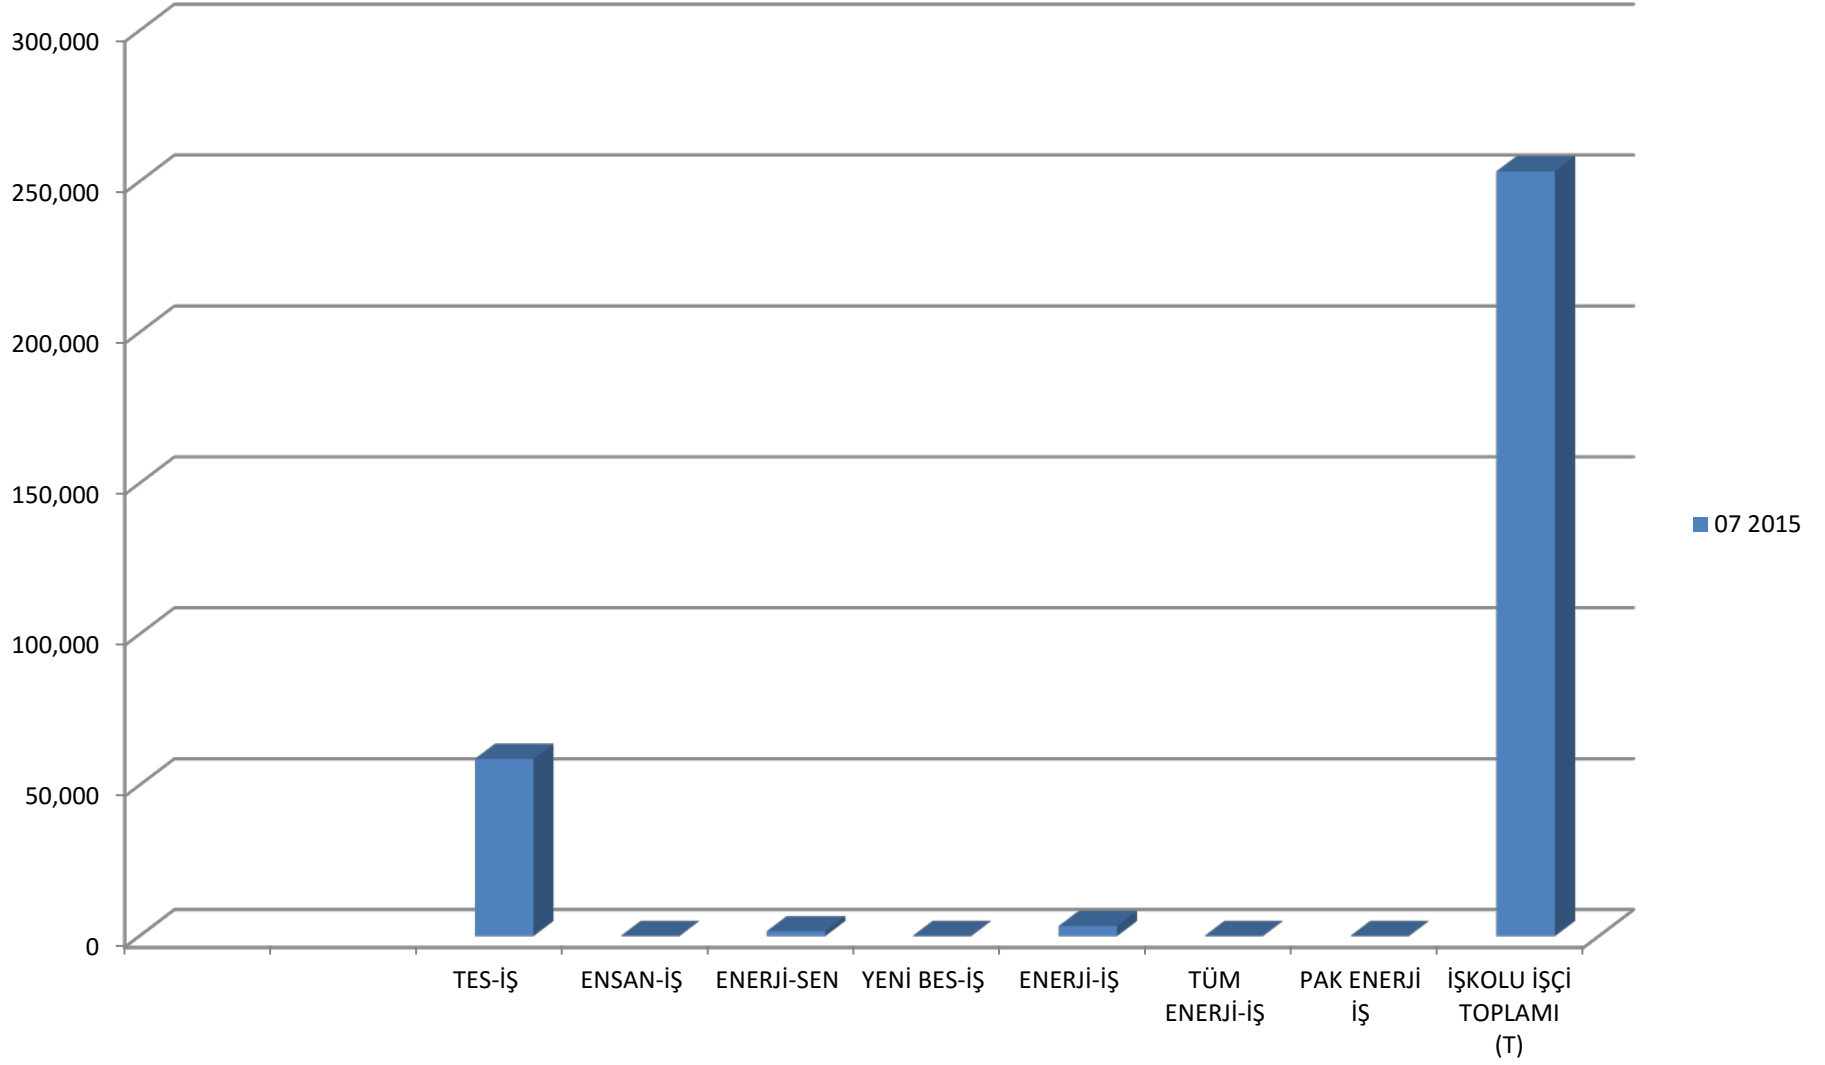

14 Nolu Enerji İşkolunda Sendikal Durum Temmuz 2015